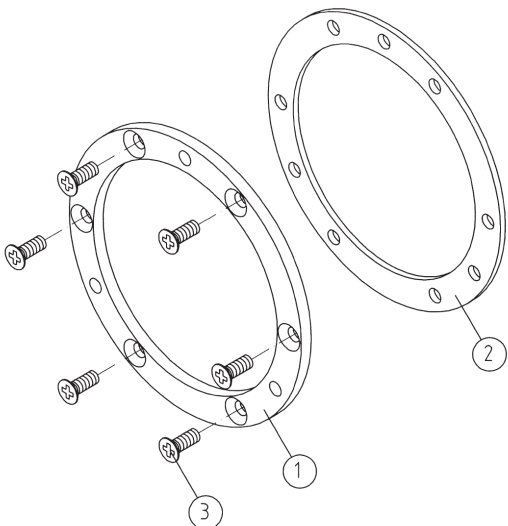

Masaż wodny Combi-Whirl 4 -zest. końcowy

Numer części na rysunku	Cena netto w EUR
3	71,40
4	41,88
5	24,72
6	22,08
7	28,32
8	66,12
9	83,88
10	119,16
11	42,12
12	32,76
13	53,64

Numer części na rysunku	Cena netto w EUR
14	54,24
15	69,72
16	9,96
17	9,72
18	3,72
19	44,52
20	5,76
21	6,24
22	41,40
23	41,40
24	52,92

Kołnierz uszczelniający Combi Whirl

Numer części na rysunku	Cena netto w EUR
1	34,92
2	5,28
3	2,04