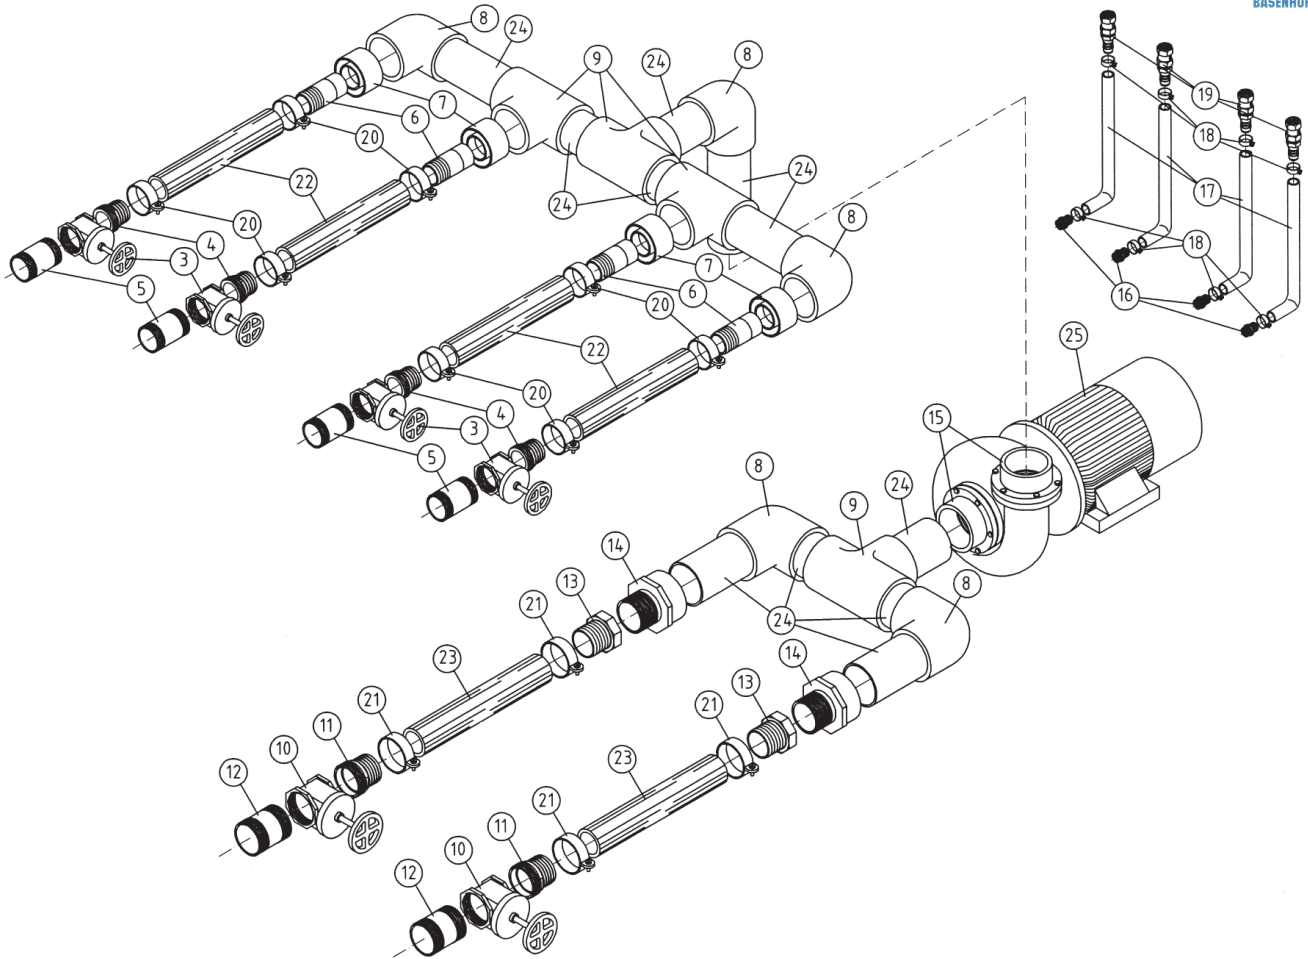

Masaż wodny Combi-Whirl 4 -zest. końcowy

Numer części na rysunku	Cena netto w EUR
3	71,40
4	41,88
5	24,72
6	22,08
7	28,32
8	66,12
9	83,88
10	119,16
11	42,12
12	32,76
13	53,64

Numer części na rysunku	Cena netto w EUR
14	54,24
15	69,72
16	9,96
17	9,72
18	3,72
19	44,52
20	5,76
21	6,24
22	41,40
23	41,40
24	52,92

Kołnierz uszczelniający Combi Whirl

Numer części na rysunku	Cena netto w EUR
1	34,92
2	5,28
3	2,04