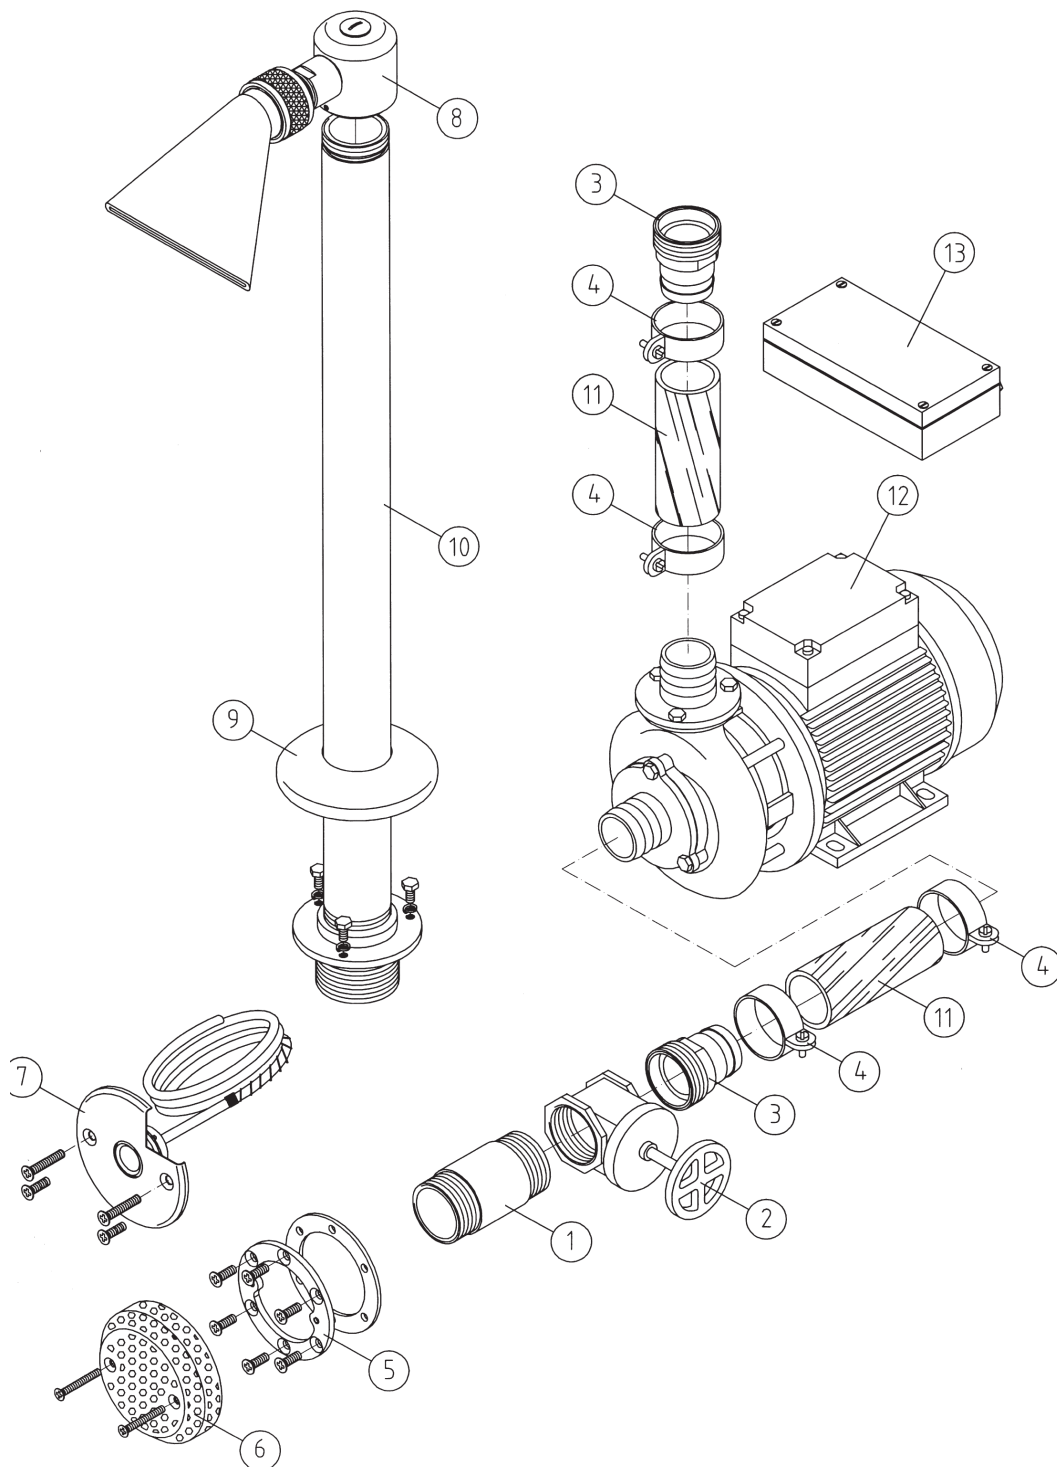

Prysznic stalowy Fitstar – Hugo Lahme

Numer części na rysunku	Cena netto w EUR
1	27,12
2	37,20
3	11,40
4	9,48
5	33,00
6	73,44
8	230,04
9	28,08
10	422,40
11	50,04