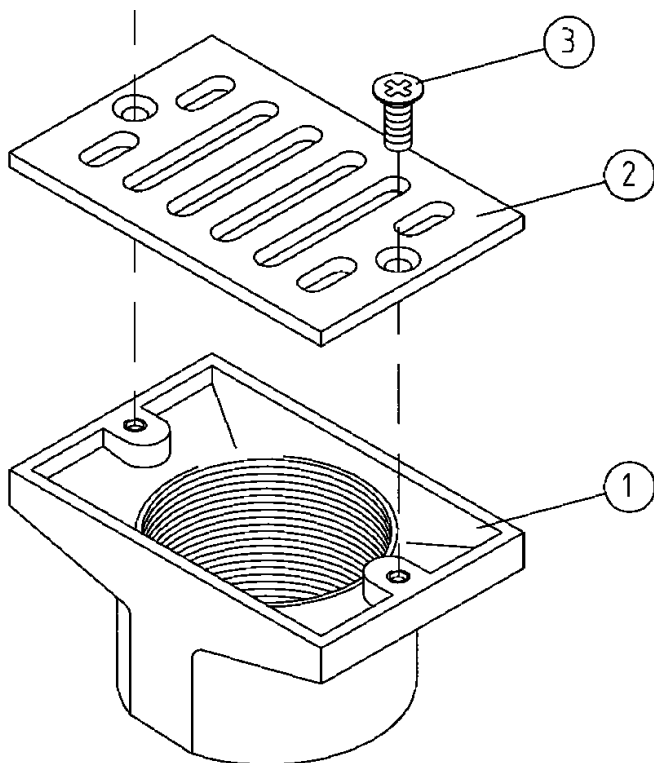

## Odpyływ rynny z brązu 100x60mm i 160x60mm

Numer części na rysunku	Cena netto w EUR
2 dla wym.100 x 60mm	32,64
3	2,04
2 dla wym.160 x 60mm	37,44

## Odpyływ rynny z brązu GZ 2 1/2"

Numer części na rysunku	Cena netto w EUR
1	120,24
2	68,52
3	2,04

## Odływ rynny z brązu GZ 2 ”

Numer części na rysunku	Cena netto w EUR
1 - dł.40mm	60,48
2 - dł.70mm	75,48
2	52,20
3	2,04