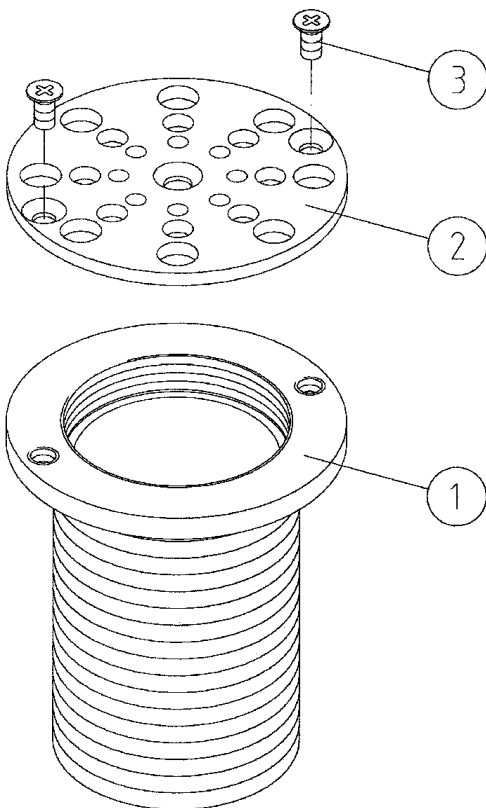

Odływ rynny z brązu GZ 1 1/2 ”