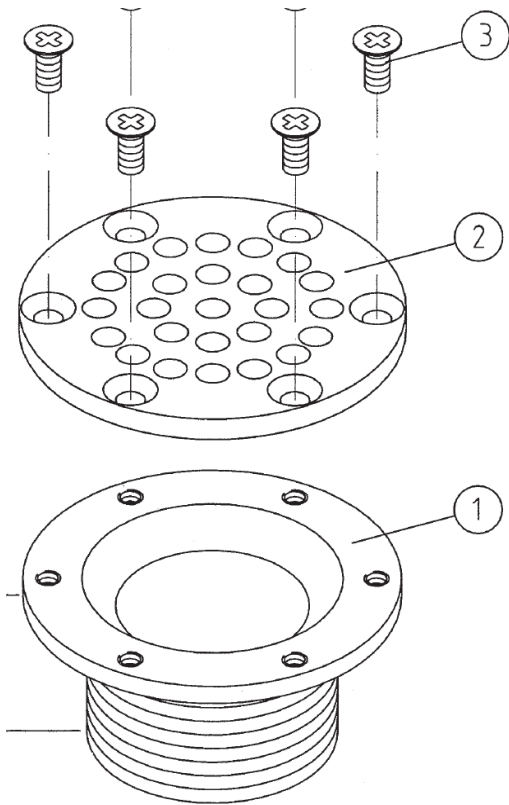

## Odpyływ rynny z brązu 100x60mm i 160x60mm

Numer części na rysunku	Cena netto w EUR
2 dla wym.100 x 60mm	32,64
3	2,04
2 dla wym.160 x 60mm	37,44

## Odpyływ rynny z brązu GZ 2 1/2"

Numer części na rysunku	Cena netto w EUR
1	120,24
2	68,52
3	2,04

## Odływ rynny z brązu GZ 2 ”

Numer części na rysunku	Cena netto w EUR
1 - dł.40mm	60,48
2 - dł.70mm	75,48
2	52,20
3	2,04