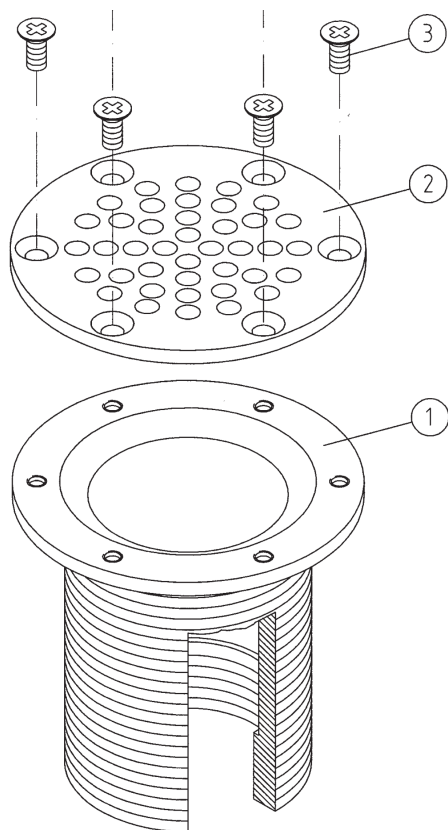

## Odpyływ rynny z brązu 100x60mm i 160x60mm

Numer części na rysunku	Cena netto w EUR
2 dla wym.100 x 60mm	32,64
3	2,04
2 dla wym.160 x 60mm	37,44

## Odpyływ rynny z brązu GZ 2 1/2"

Numer części na rysunku	Cena netto w EUR
1	120,24
2	68,52
3	2,04

## Odływ rynny z brązu GZ 2 ”

Numer części na rysunku	Cena netto w EUR
1 - dł.40mm	60,48
2 - dł.70mm	75,48
2	52,20
3	2,04

## Odływ rynny z brązu GZ 1 1/2 ”

Numer części na rysunku	Cena netto w EUR
1	70,44
2	33,72
3	2,04