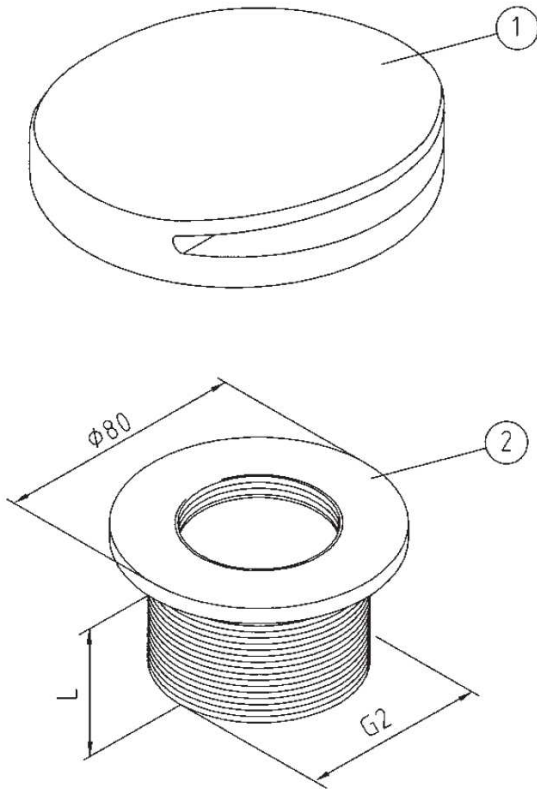

Muszla z brązu do basenu płytkowego pokrywa chromowana

	Numer części	Cena netto w EUR
	1	110,28
2", 40 mm	2	55,20
2", 70 mm	2	57,72

Muszla z brązu do basenu płytkowego pokrywa stalowa

	Numer części	Cena netto w EUR
	1	48,60
	2	2,04
1 1/2" , 40mm	3	39,24
1 1/2" , 70mm	3	83,16
2" , 40mm	3	54,48
2" , 70mm	3	63,36

Muszla z brązu do basenu foliowego pokrywa chromowana

Numer części na rysunku	Cena netto w EUR
1	136,08
2	3,84
3	30,12
4	110,28
5	2,04
6	86,88

Muszla z brązu do basenu foliowego pokrywa stalowa

Numer części na rysunku	Cena netto w EUR
1	76,68
2	30,12
3	3,84
4 - 1 1/2" ,40mm	59,04
4 - 2" ,40mm	86,88
5	48,60
6	2,04
7	2,04