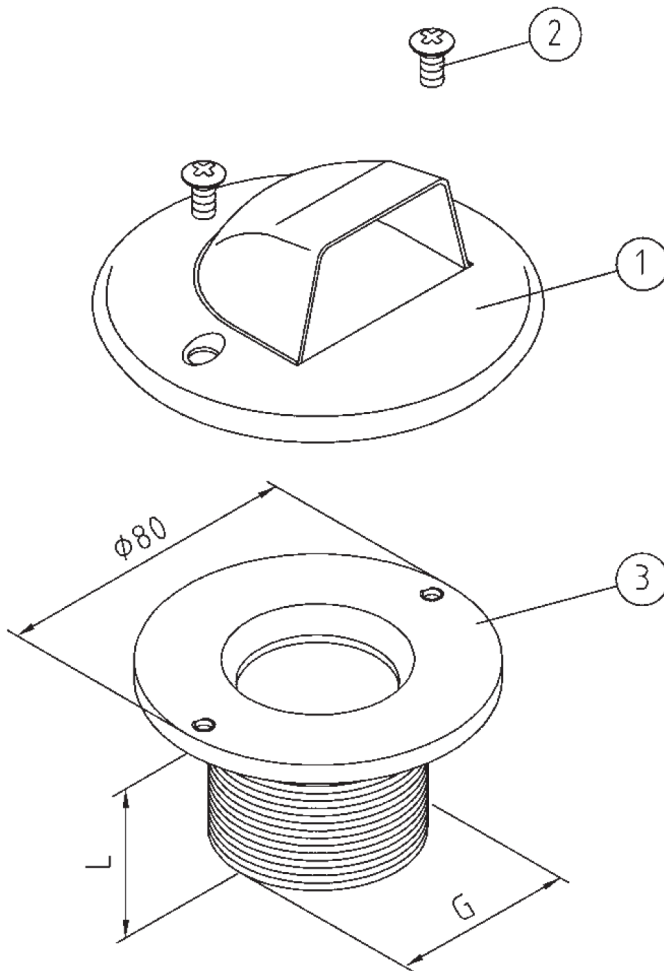

Muszla z brązu do basenu płytkowego pokrywa chromowana

	Numer części	Cena netto w EUR
	1	110,28
2", 40 mm	2	55,20
2", 70 mm	2	57,72

Muszla z brązu do basenu płytkowego pokrywa stalowa

	Numer części	Cena netto w EUR
	1	48,60
	2	2,04
1 1/2" , 40mm	3	39,24
1 1/2" , 70mm	3	83,16
2" , 40mm	3	54,48
2" , 70mm	3	63,36

Muszla z brązu do basenu foliowego pokrywa chromowana

Numer części na rysunku	Cena netto w EUR
1	136,08
2	3,84
3	30,12
4	110,28
5	2,04
6	86,88

Muszla z brązu do basenu foliowego pokrywa stalowa

Numer części na rysunku	Cena netto w EUR
1	76,68
2	30,12
3	3,84
4 - 1 1/2" ,40mm	59,04
4 - 2" ,40mm	86,88
5	48,60
6	2,04
7	2,04