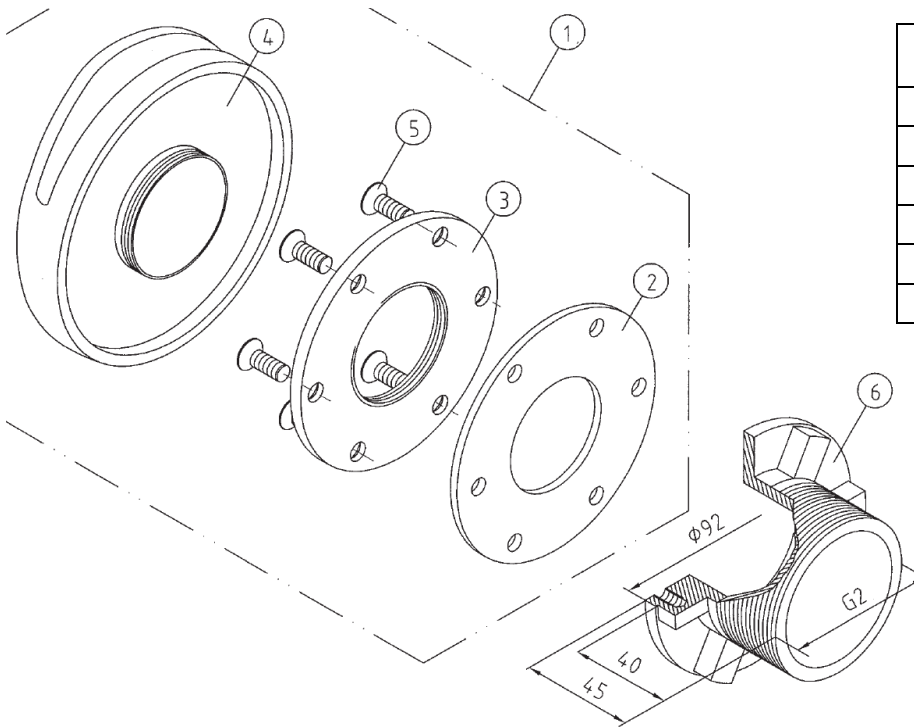

Muszla z brązu do basenu płytkowego pokrywa chromowana

	Numer części	Cena netto w EUR
	1	110,28
2", 40 mm	2	55,20
2", 70 mm	2	57,72

Muszla z brązu do basenu płytkowego pokrywa stalowa

	Numer części	Cena netto w EUR
	1	48,60
	2	2,04
1 1/2" , 40mm	3	39,24
1 1/2" , 70mm	3	83,16
2" , 40mm	3	54,48
2" , 70mm	3	63,36

Muszla z brązu do basenu foliowego pokrywa chromowana

Numer części na rysunku	Cena netto w EUR
1	136,08
2	3,84
3	30,12
4	110,28
5	2,04
6	86,88

Muszla z brązu do basenu foliowego pokrywa stalowa

Numer części na rysunku	Cena netto w EUR
1	76,68
2	30,12
3	3,84
4 - 1 1/2" ,40mm	59,04
4 - 2" ,40mm	86,88
5	48,60
6	2,04
7	2,04