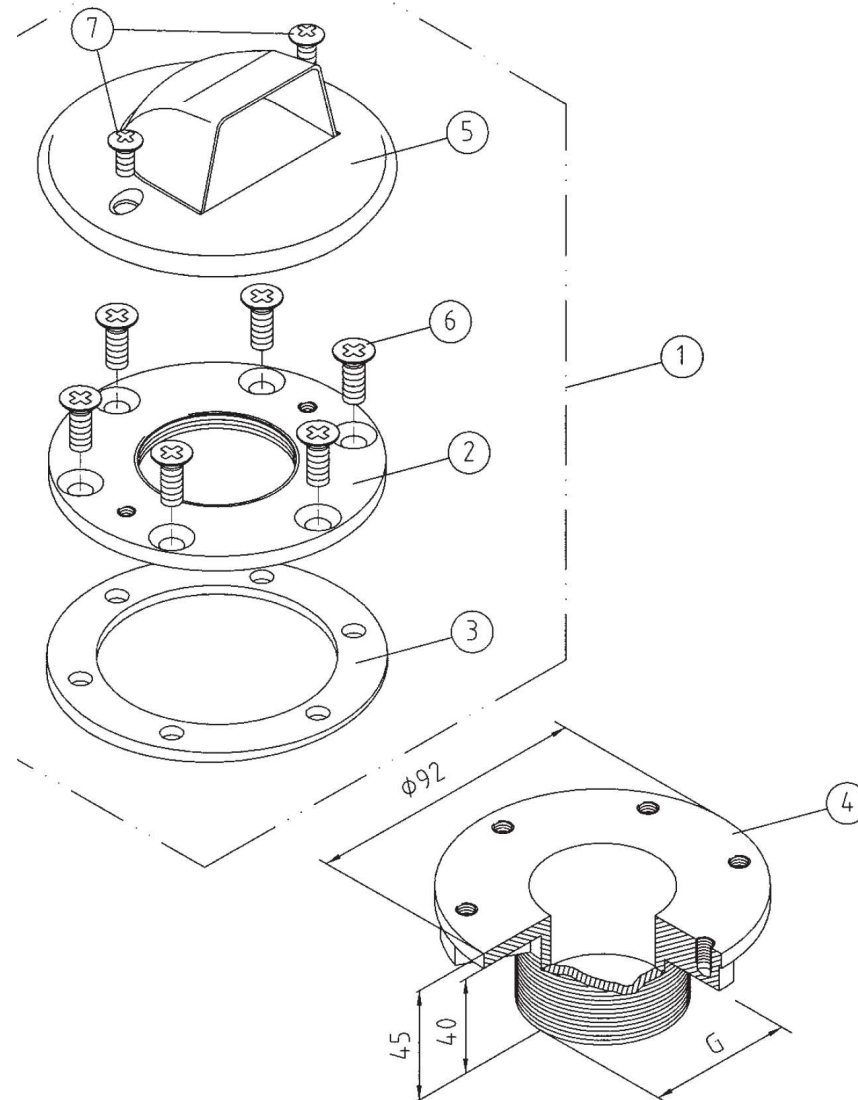

Muszla z brązu do basenu płytkowego pokrywa chromowana

	Numer części	Cena netto w EUR
	1	110,28
2", 40 mm	2	55,20
2", 70 mm	2	57,72

Muszla z brązu do basenu płytkowego pokrywa stalowa

	Numer części	Cena netto w EUR
	1	48,60
	2	2,04
1 1/2" , 40mm	3	39,24
1 1/2" , 70mm	3	83,16
2" , 40mm	3	54,48
2" , 70mm	3	63,36

Muszla z brązu do basenu foliowego pokrywa chromowana

Numer części na rysunku	Cena netto w EUR
1	136,08
2	3,84
3	30,12
4	110,28
5	2,04
6	86,88

Muszla z brązu do basenu foliowego pokrywa stalowa

Numer części na rysunku	Cena netto w EUR
1	76,68
2	30,12
3	3,84
4 - 1 1/2" ,40mm	59,04
4 - 2" ,40mm	86,88
5	48,60
6	2,04
7	2,04