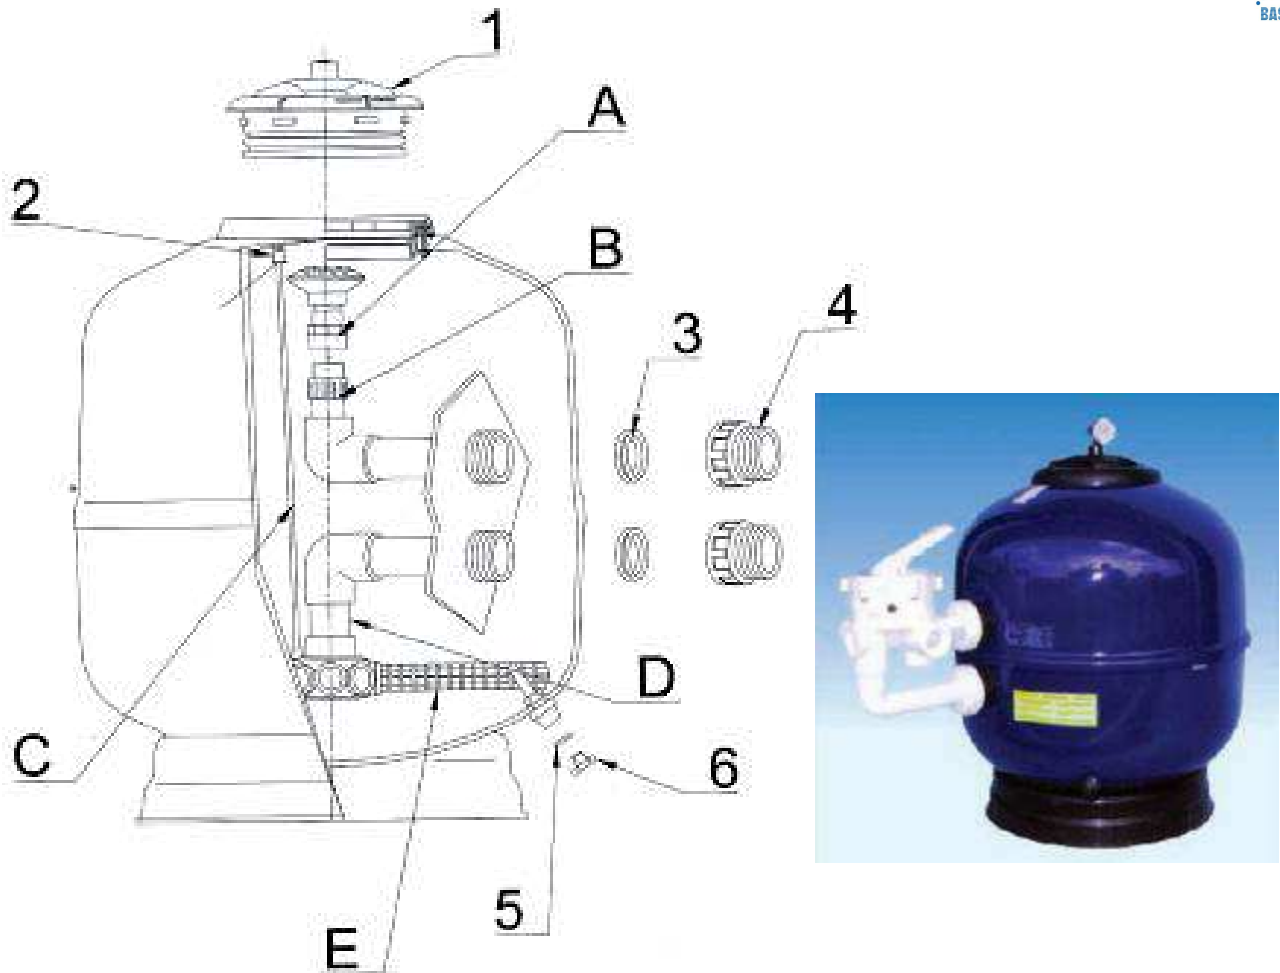

Filtr ASTER 450 , 600 , 750 mm

Nr art.	Nazwa	Numer części	Cena netto w EUR
e14905	odpowietrznik kompletny		36,00
e14908	pokrywa filtra	1	150,00
e14910	uszczelka pokrywy filtra		24,00
e14936	nypel wyjściowy 2"	3+4	46,80
e14514	nypel wyjściowy 1 1/2"	3+4	30,00
e14917	przyłącza zaworu 1 1/2"		36,00
e14919	przyłącza zaworu 2 "		46,00
e15706	górny rozdzielacz dla śr.450-640mm		36,00
e15806	górny rozdzielacz dla śr.760-900mm		42,60
e15722	rurka szczelinowa do śr. 450mm	E	3,00
e15726	rurka szczelinowa do śr. 640mm	E	3,00
e15854	rurka szczelinowa do śr.750 mm	E	4,20
e15858	rurka szczelinowa do śr.900 mm	E	6,90
e14906	spust wody z filtra	5+6	18,00
e14515	odpowietrznik 230Vwnętrzny	2	2,40