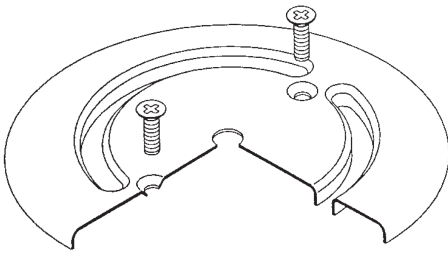

Dysza denna z brązu

Pokrywa dyszy dennej
stary typ -
Cena netto w EUR - 49,44

Dysza denna z brązu nowy typ

Numer części na rysunku	Cena netto w EUR
1	55,80
2	2,04
3	2,04
4	7,68
5	2,88
6	2,04
uszczelka	3,84

Przyłącze węża pokrywa stalowa

Numer części na rysunku	Cena netto w EUR
1	108,36
2	3,84
3	30,96
4	20,04
5	2,04
6	2,04
7	25,80