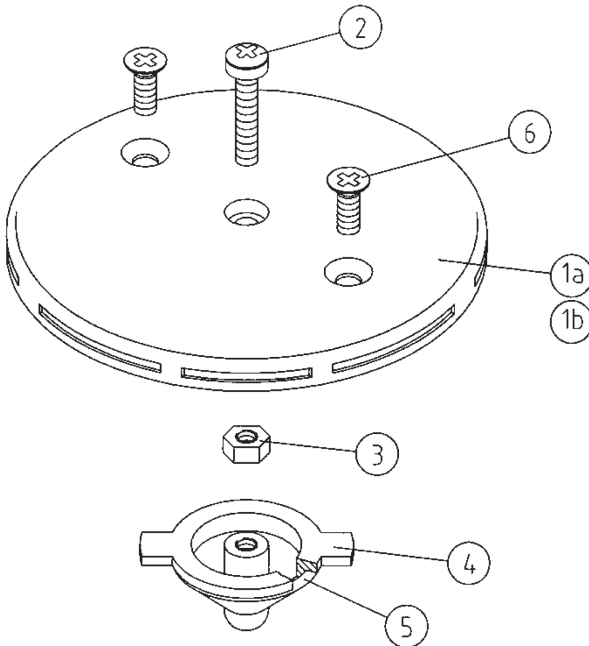

Dysza denna z brązu

Pokrywa dyszy dennej
stary typ -
Cena netto w EUR - 49,44

Dysza denna z brązu nowy typ

Numer części na rysunku	Cena netto w EUR
1	55,80
2	2,04
3	2,04
4	7,68
5	2,88
6	2,04
uszczelka	3,84

Przyłącze węża pokrywa stalowa

Numer części na rysunku	Cena netto w EUR
1	108,36
2	3,84
3	30,96
4	20,04
5	2,04
6	2,04
7	25,80