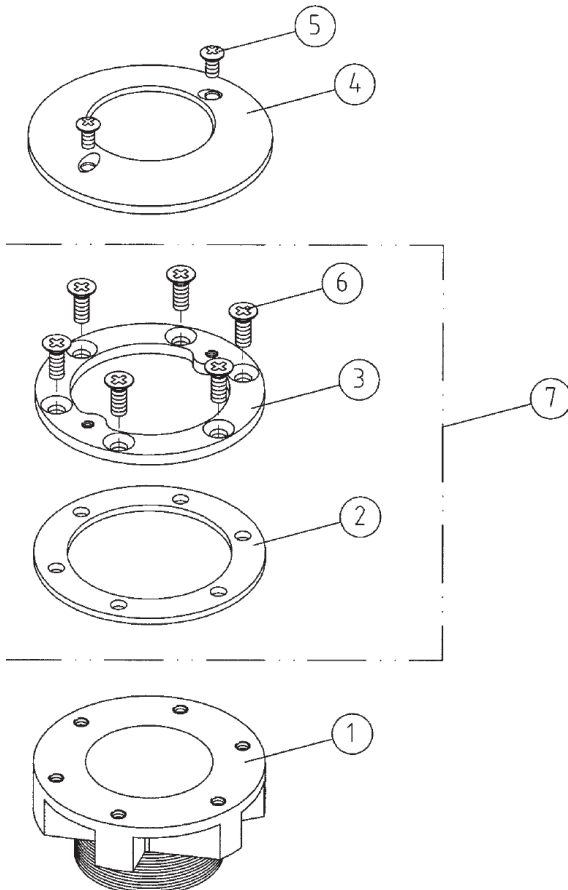

Dysza denna z brązu

Pokrywa dyszy dennej
stary typ -
Cena netto w EUR - 49,44

Dysza denna z brązu nowy typ

Numer części na rysunku	Cena netto w EUR
1	55,80
2	2,04
3	2,04
4	7,68
5	2,88
6	2,04
uszczelka	3,84

Przyłącze węża pokrywa stalowa

Numer części na rysunku	Cena netto w EUR
1	108,36
2	3,84
3	30,96
4	20,04
5	2,04
6	2,04
7	25,80