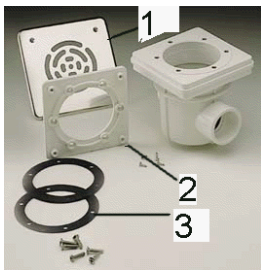

## Odływ denny Euro pokrywa stalowa

Nr art.	Nazwa artykułu	Numer części	Cena netto w EUR
e45215	pokrywa	1	39,40
e45220	kołnierz	2	10,07
e45225	uszczelki	3	17,21

## Odływ denny Krause

Nr art.	Nazwa artykułu	Cena netto w EUR
e45312	kołnierz	31,20
e45314	uszczelka	13,20
e45316	śruby 8 sztuk	11,40
e45318	pokrywa	34,80

## Skimmer ze stali STAINLESS EDITION

**MINI**

**MIDI**

**MAXI**