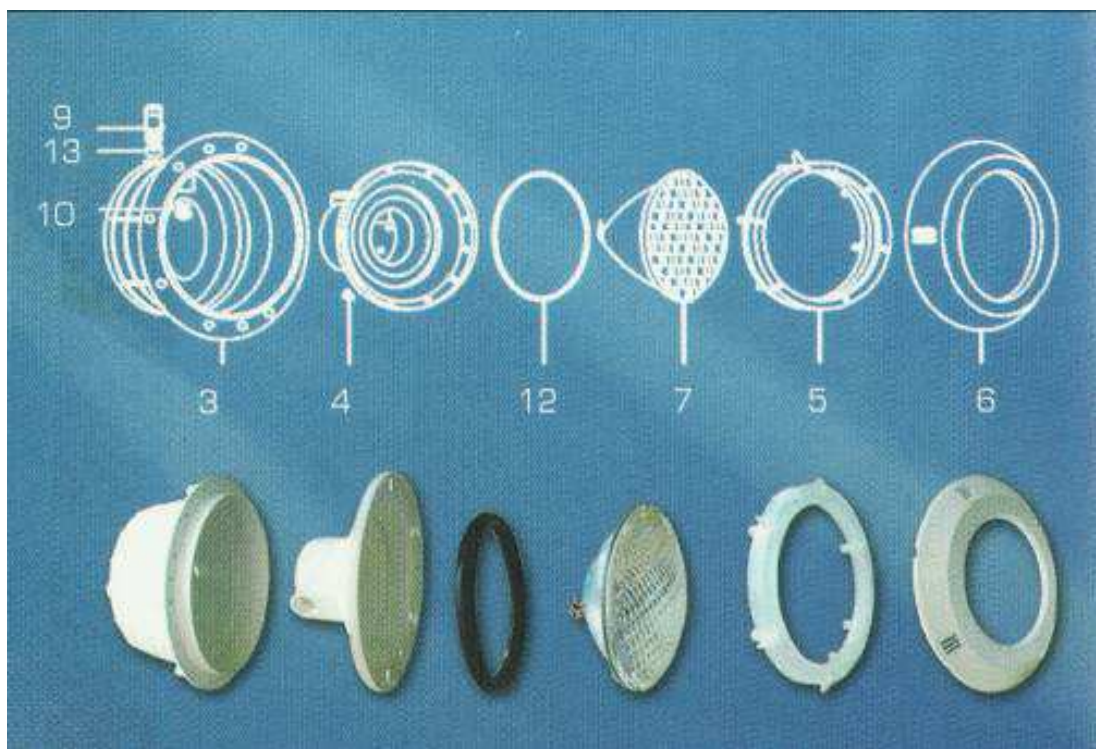

Lampa Euro 300 W , 12 V

Nr art.	Nazwa artykułu	Numer części	Cena netto w EUR
e43523	pokrywa stalowa	6	63,96
e45527	pokrywa z tworzywa biała	6	21,00
e45528	pokrywa z tworzywa chromowa	6	45,00
e43526	uszczelka kapy	12	11,64
e43486	kapa	4	27,02
e43488	pierścień	5	15,00
e43522	klipsy		21,60
e43480	pazurki rozporowe-stary model		16,21
e43482	dławik wew.puszki	10	4,50
e43483	uszczelka dławika	13	3,00
e43488	złączka	9	4,50
e43484	korek puszki		4,50
e43518	uszczelka 2 szt		18,02
e43520	kołnierz dociskowy uszczelki		16,40