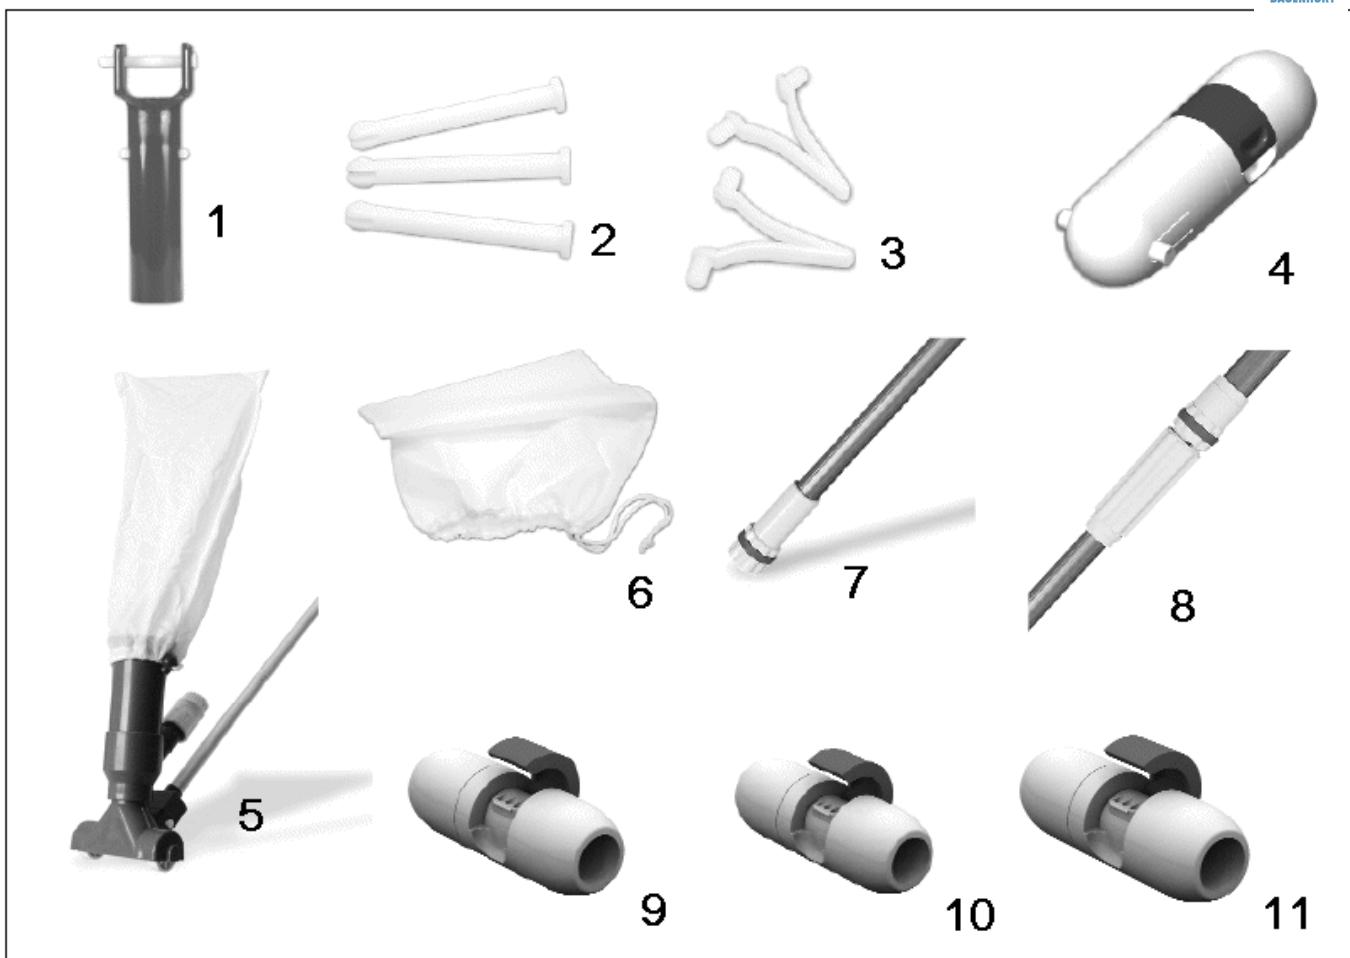

## Odkurzacze dna basenu , teleskopy

### Odkurzacz ręczny , teleskopy

Nr art.	nazwa	Numer części na rysunku	Cena netto w EUR
e60000	uchwyt	1	7,35
e60002	bolce (sztyfciki) 2 szt.	2	5,25
e60004	klips 2 szt.	3	5,25
e60005	uchwyt	4	16,80
e60060	worek do Mini Venturi	5	7,20
e60061	worek do Maxi Venturi	6	12,00
e60122	uchwyt teleskopu	7	8,40
e60120	śrubunek teleskopu	8	9,60
e60131	górny adapter 27 mm teleskopu 2 częściowego	9	10,80
e60130	górny adapter 25 mm teleskopu 3 częściowego	10	10,80
e60132	dolny adapter 28 mm teleskopu 3 częściowego	11	10,80