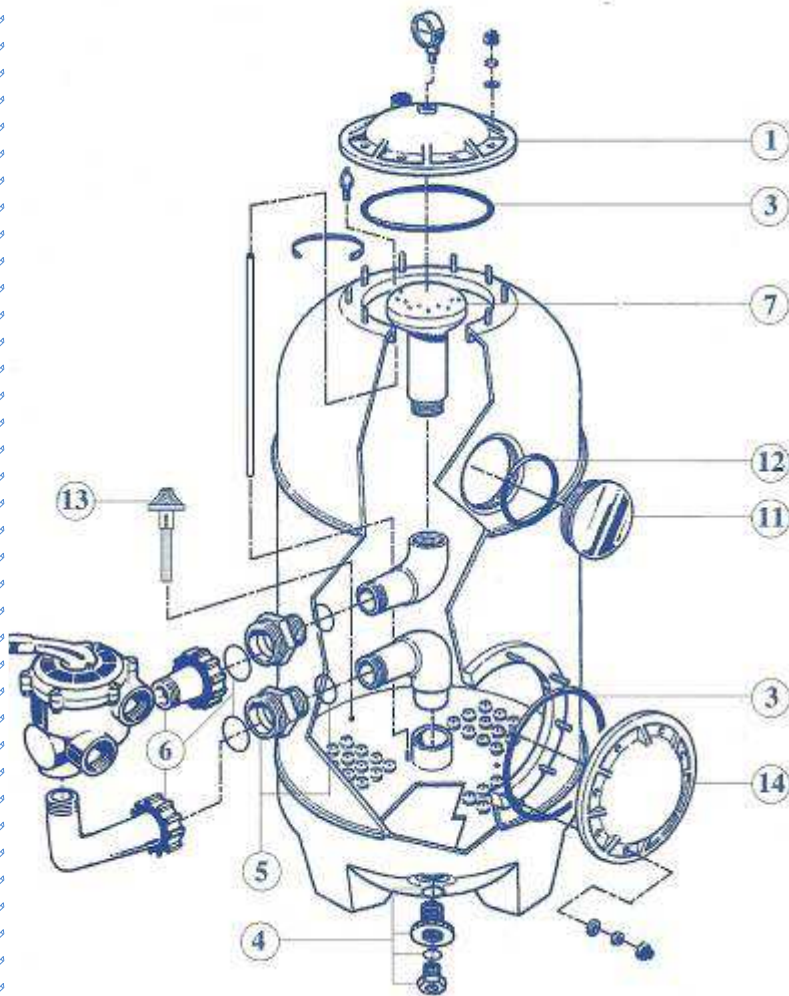

FILTR SAN SEBASTIAN złoże wys.1,2m

Kod artykułu	Nazwa	Numer części	Cena netto w EUR
E15802	pokrywa filtra	1	40,80
E15704	uszczelka pokrywy filtra i otworu bocznego	3	10,80
E15806	górny rozdzielacz	7	42,60
E15812	korek spustu wody (komplet)	4	33,00
E15814	przyłącza zaworu 2"	6	84,00
E15716	uszczelka przyłącza zaworu 2"		11,10
E20404	manometr filtra		36,00
E15718	uszczelka nypla wyjście 230V go		11,10
E15832	nyple wyjście 230V 2"	5	11,10
E15840	uszczelka okna	12	14,40
E15842	okna filtra	11	52,20
E15846	pokrywa otworu bocznego	14	40,80
e15848	dysza denną filtra	13	8,10

Ilość dysz dennych :
 śr.640 mm – 24 sztuk
 śr.760 mm – 36 sztuk
 śr.900 mm – 44 sztuk