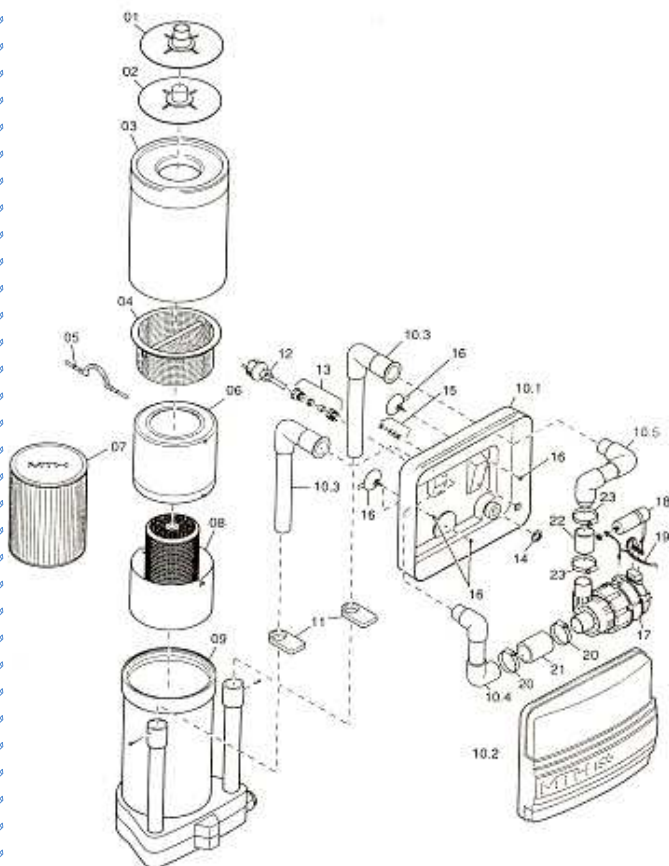

# FILTR IS 2 , 6 , 12

## FILTR IS 2

Kod artykułu	Nazwa	Numer części	Cena netto w EUR
13000	przyłącze odkurzacza dna	1	18,00
13072	talerz pomocniczy	2	21,60
13074	element pływający do IS 2	3	39,60
13076	uchwyt do IS 2	4	6,00

## FILTR IS 6 , 12

Kod artykułu	Nazwa	Numer części	Cena netto w EUR
13000	przyłącze odkurzacza	1	18,00
13004	koszyk do IS 6 i 12	4	22,80
13006	dolna część do IS 12	9	114,00
13030	uchwyt do IS 6 i 12	5	6,60
13032	osłona górna wkładu do IS 6 i 12	6	22,80
13036	osłona dolna wkładu do IS 6 i 12	8	69,60
13072	talerz pomocniczy	2	21,60
13204	element pływający do IS 6	3	49,20
13002	element pływający do IS 12	3	67,20
13224	dolna część do IS 6	9	110,40
13232	odbojnik do IS 6	11	6,00