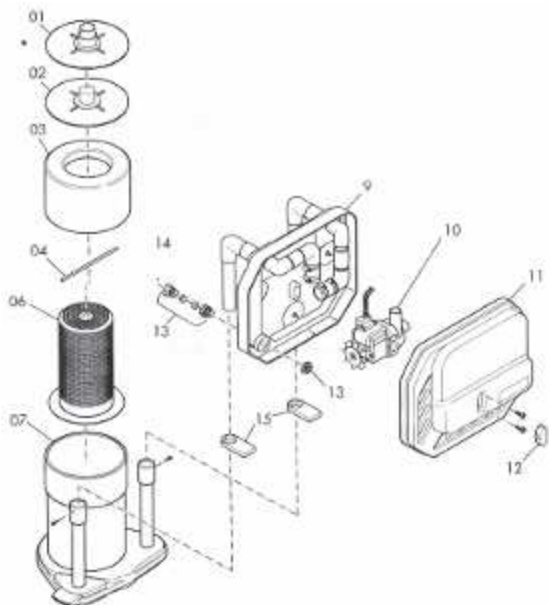

## FILTR IS 2

Kod artykułu	Nazwa	Numer części	Cena netto w EUR
13000	przyłącze odkurzacza dna	1	18,00
13072	talerz pomocniczy	2	21,60
13074	element pływający do IS 2	3	39,60
13076	uchwyt do IS 2	4	6,00

## FILTR IS 6 , 12

Kod artykułu	Nazwa	Numer części	Cena netto w EUR
13000	przyłącze odkurzacza	1	18,00
13004	koszyk do IS 6 i 12	4	22,80
13006	dolna część do IS 12	9	114,00
13030	uchwyt do IS 6 i 12	5	6,60
13032	osłona górna wkładu do IS 6 i 12	6	22,80
13036	osłona dolna wkładu do IS 6 i 12	8	69,60
13072	talerz pomocniczy	2	21,60
13204	element pływający do IS 6	3	49,20
13002	element pływający do IS 12	3	67,20
13224	dolna część do IS 6	9	110,40
13232	odbojnik do IS 6	11	6,00