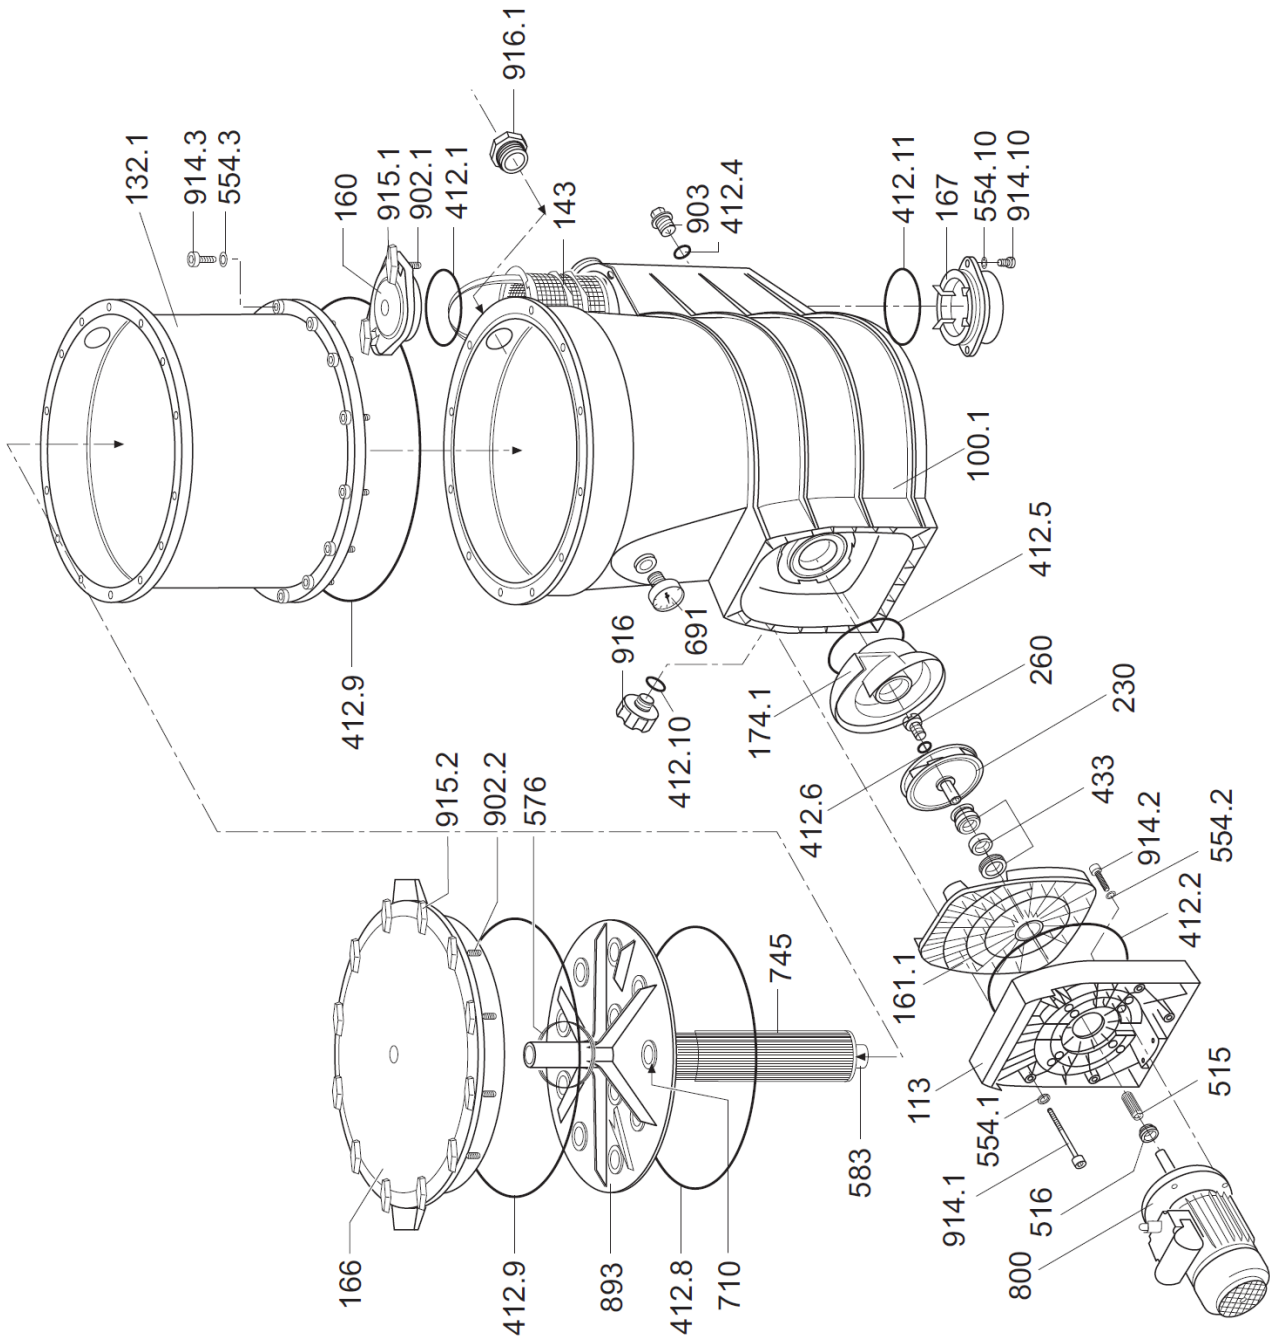

FILTR BADU STAR

BADU®Star 69/12 + 913/12

Nr części BADU STAR	Art.nr	Cena katalogowa netto w EURO
100.1	2922.010.030	442,87
113	2920.111.300	32,11
143	2920.114.300	6,26
160	2920.116.002	29,23
161.1	2920.116.100	17,42
166	2922.016.600	122,18
174.1	2920.115.500	11,52
230- typ 69	2920.123.000	31,46
800-typ 69/12 230V	2040.066.038	372,96
800-typ 913/12 230V	2040.096.038	401,76
230- typ 913	2920.223.000	32,26
260	2920.126.001	0,53
412.1	2920.141.210	1,73
412.2	2920.141.220	3,02
412.4	2302.002.062	0,33
412.5	2922.041.250	2,88
412.6	2920.141.261	0,59
412.8	2922.041.280	11,95
412.9	2922.041.290	15,48
412.10	2922.041.230	0,72
433	2920.143.310	25,42
515	2920.151.510	1,94
516	2920.151.600	1,28
554.1	5871.250.601	0,07
554.2	5871.250.802	0,33
576	2922.057.600	17,93
583	5863.003.001	1,58
691	2922.069.100	17,06
710	2922.071.010	14,62
745	2274.500.050	13,68
800 -typ69/12 400V	2040.066.037	358,56
800-typ 913/12 400V	2040.096.037	378,72
893	2922.089.300	36,65
902.1	2920.190.201	4,97
902.2	2920.190.201	4,97
903	2920.191.200	1,41
912	2922.091.600	7,27
914.1	2920.191.000	0,82
914.2	5879.120.825	0,56
915.1	2920.191.500	4,54
915.2	2920.191.500	4,54
920	5819.340.800	0,09
934	5811.270.800	0,07