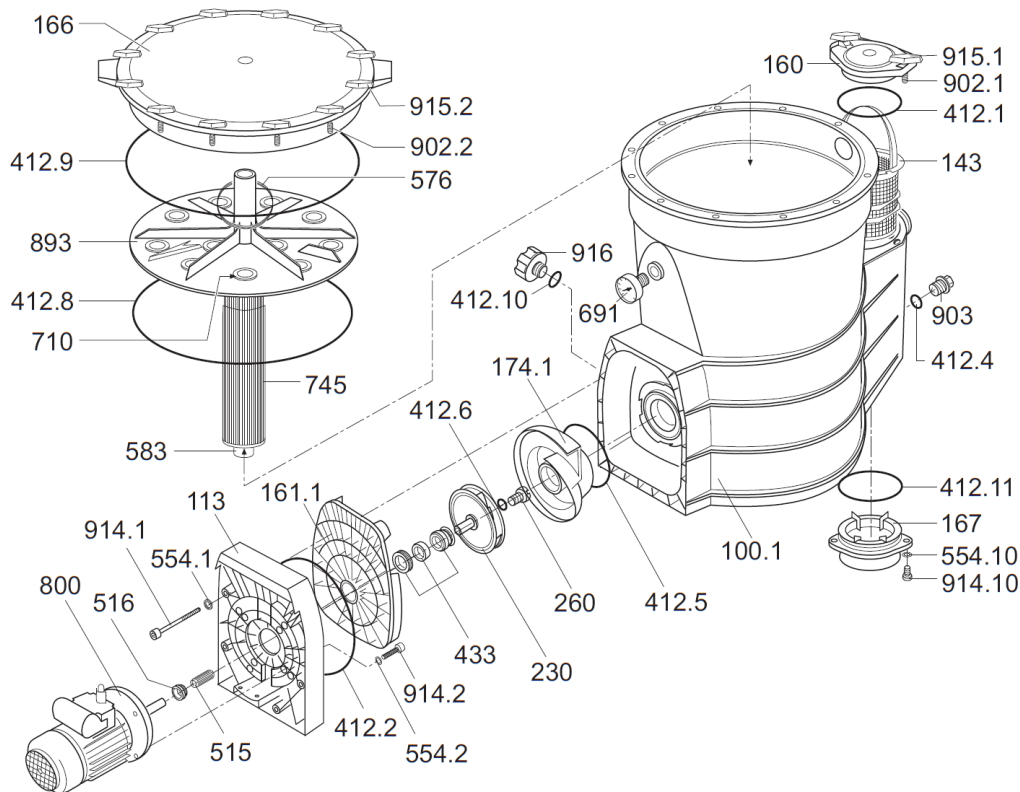

FILTR BADU STAR

BADU®Star 69/12 + 913/12

Nr części BADU STAR	Art.nr	Cena katalogowa netto w EURO
100.1	2922.010.030	442,87
113	2920.111.300	32,11
143	2920.114.300	6,26
160	2920.116.002	29,23
161.1	2920.116.100	17,42
166	2922.016.600	122,18
174.1	2920.115.500	11,52
230- typ 69	2920.123.000	31,46
800-typ 69/12 230V	2040.066.038	372,96
800-typ 913/12 230V	2040.096.038	401,76
230- typ 913	2920.223.000	32,26
260	2920.126.001	0,53
412.1	2920.141.210	1,73
412.2	2920.141.220	3,02
412.4	2302.002.062	0,33
412.5	2922.041.250	2,88
412.6	2920.141.261	0,59
412.8	2922.041.280	11,95
412.9	2922.041.290	15,48
412.10	2922.041.230	0,72
433	2920.143.310	25,42
515	2920.151.510	1,94
516	2920.151.600	1,28
554.1	5871.250.601	0,07
554.2	5871.250.802	0,33
576	2922.057.600	17,93
583	5863.003.001	1,58
691	2922.069.100	17,06
710	2922.071.010	14,62
745	2274.500.050	13,68
800 -typ69/12 400V	2040.066.037	358,56
800-typ 913/12 400V	2040.096.037	378,72
893	2922.089.300	36,65
902.1	2920.190.201	4,97
902.2	2920.190.201	4,97
903	2920.191.200	1,41
912	2922.091.600	7,27
914.1	2920.191.000	0,82
914.2	5879.120.825	0,56
915.1	2920.191.500	4,54
915.2	2920.191.500	4,54
920	5819.340.800	0,09
934	5811.270.800	0,07