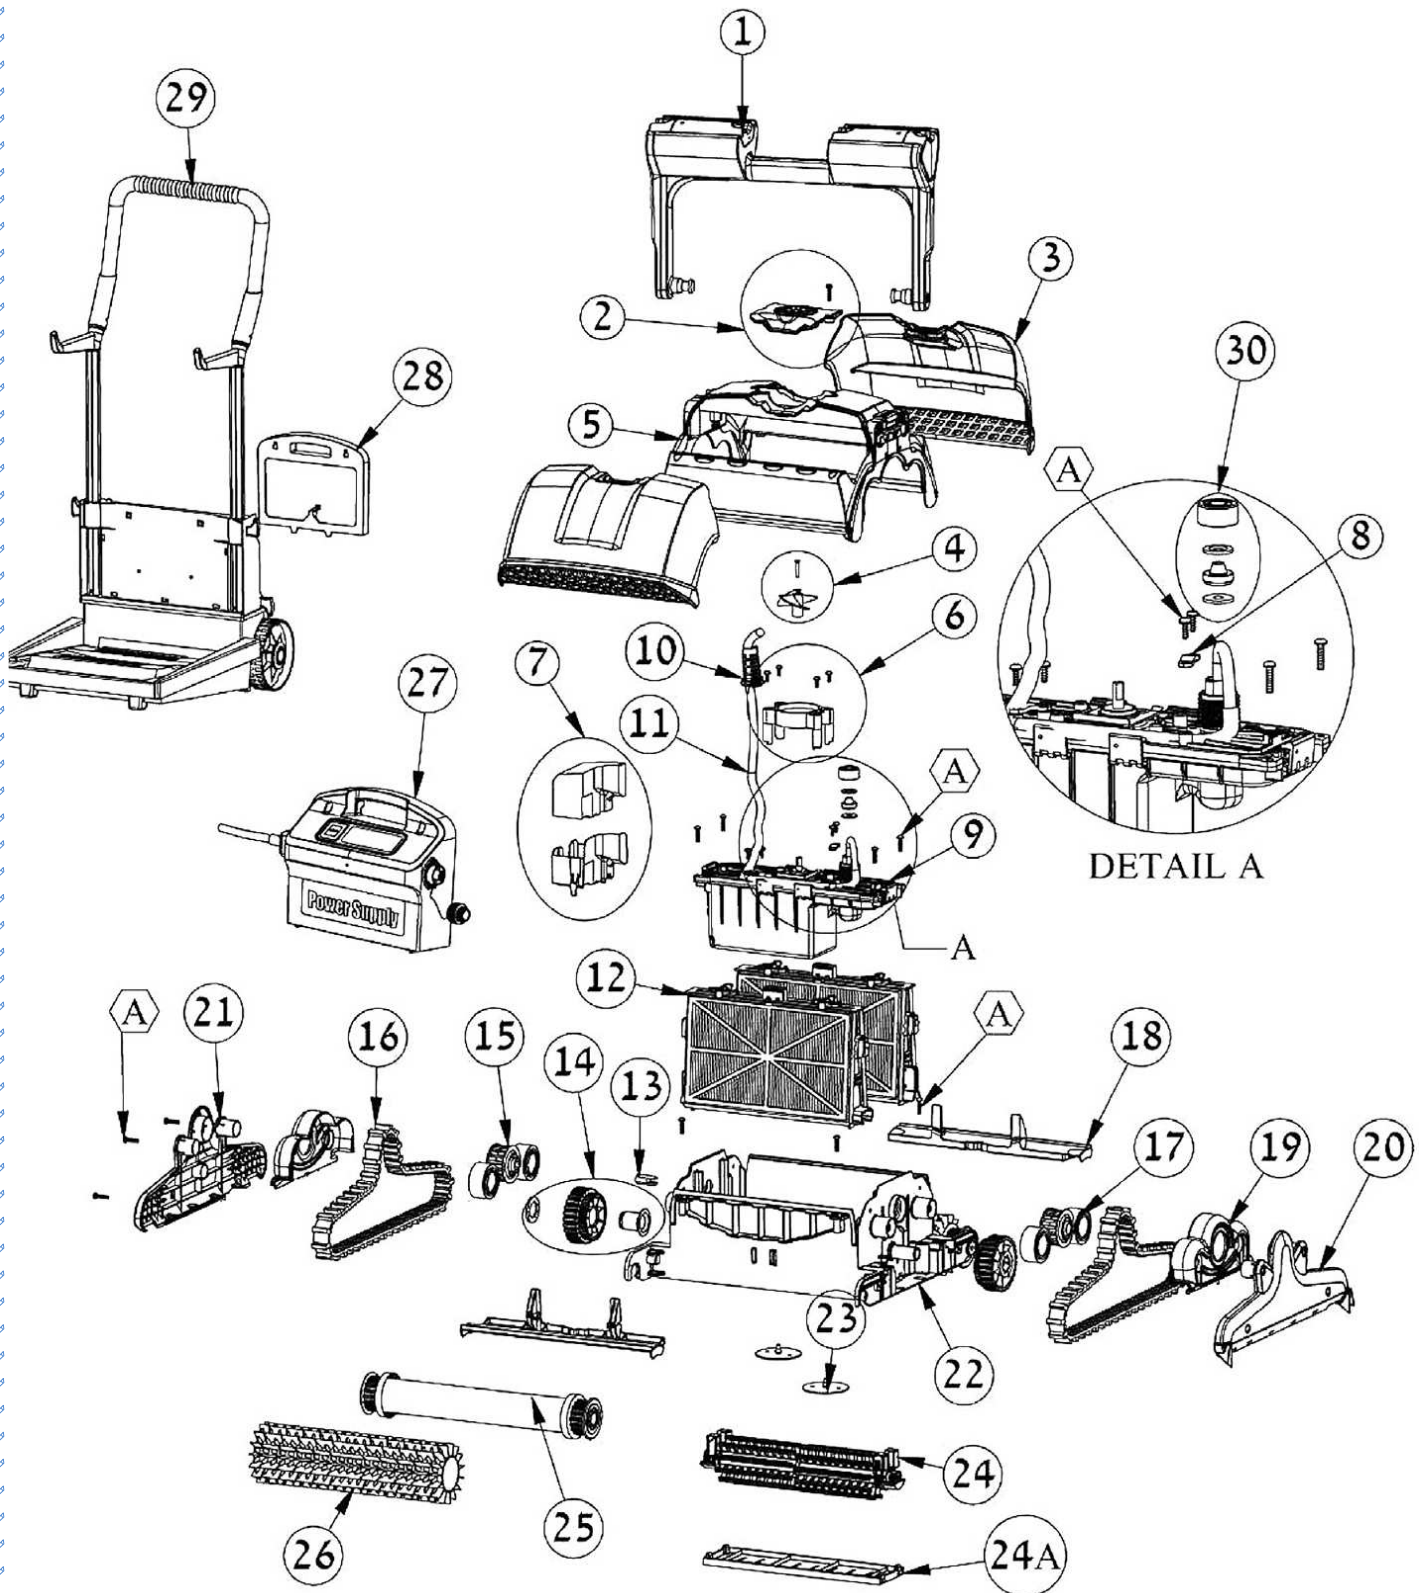

Odkurzacze automatyczne basenu

Dolphin Supreme M4

Dolphin Supreme M4

Nr art.	Nazwa artykułu	Numer części na rysunku	Cena netto w EUR
e61706	uchwyt	1	46,80
e61720	pokrywa wiatraka	2	19,20
e61722	wiatrak	4	7,20
e61700	obudowa górna	5	57,60
e61740	blok silnikowy-nowy	9	420,00
e61742	blok silnikowy regenerowy	9	312,00
e61331	walek dł.315mm	25	45,60
e61715	szczotka pcw dł. 315mm	26	18,00
e61716	szczotka Combi dł.315mm		18,00
e61868	pierścień gąbki WB , 40mm		21,60
e61288	szczotka Wonder dł.315mm		108
e61733	szczotka czyszcząca obrotowa	24	60
e61750	wkład filtra Standard 4 szt.	12	42
e61752	wkład filtra gruby 4 szt.	12	38,4
e61754	wkład filtra jednorazowy 10 szt	12	38,4
e61707	pokrywa filtra	3	42
e61701	obudowa dolna	22	24
e61475	pasek napędowy	16	21,6
e61702	pokrywa boczna	21	16,8
e61704	pokrywa boczna z gumą	20	20,4
e61705	pokrywa kótek paska	19	9,6
e61710	kabel 20 m	11	150
e61144	transformator	27	186
e61216	wózek	29	162
e61730	kółko szczotki obrotowej	14	9,6
e61980	pokrywa szczotki obrotowej	18	4,8
e61832	kółko	17	9,6
e61203	kółko napędowe	15	21,6
e61826	adapter	13	7,2
e61978	kabel 18 m 2 żyłowy , ze złączką kabla	11	186
e61714	wzmocnienie kabla	10	3,6
e61736	klapka zwrotna	23	6