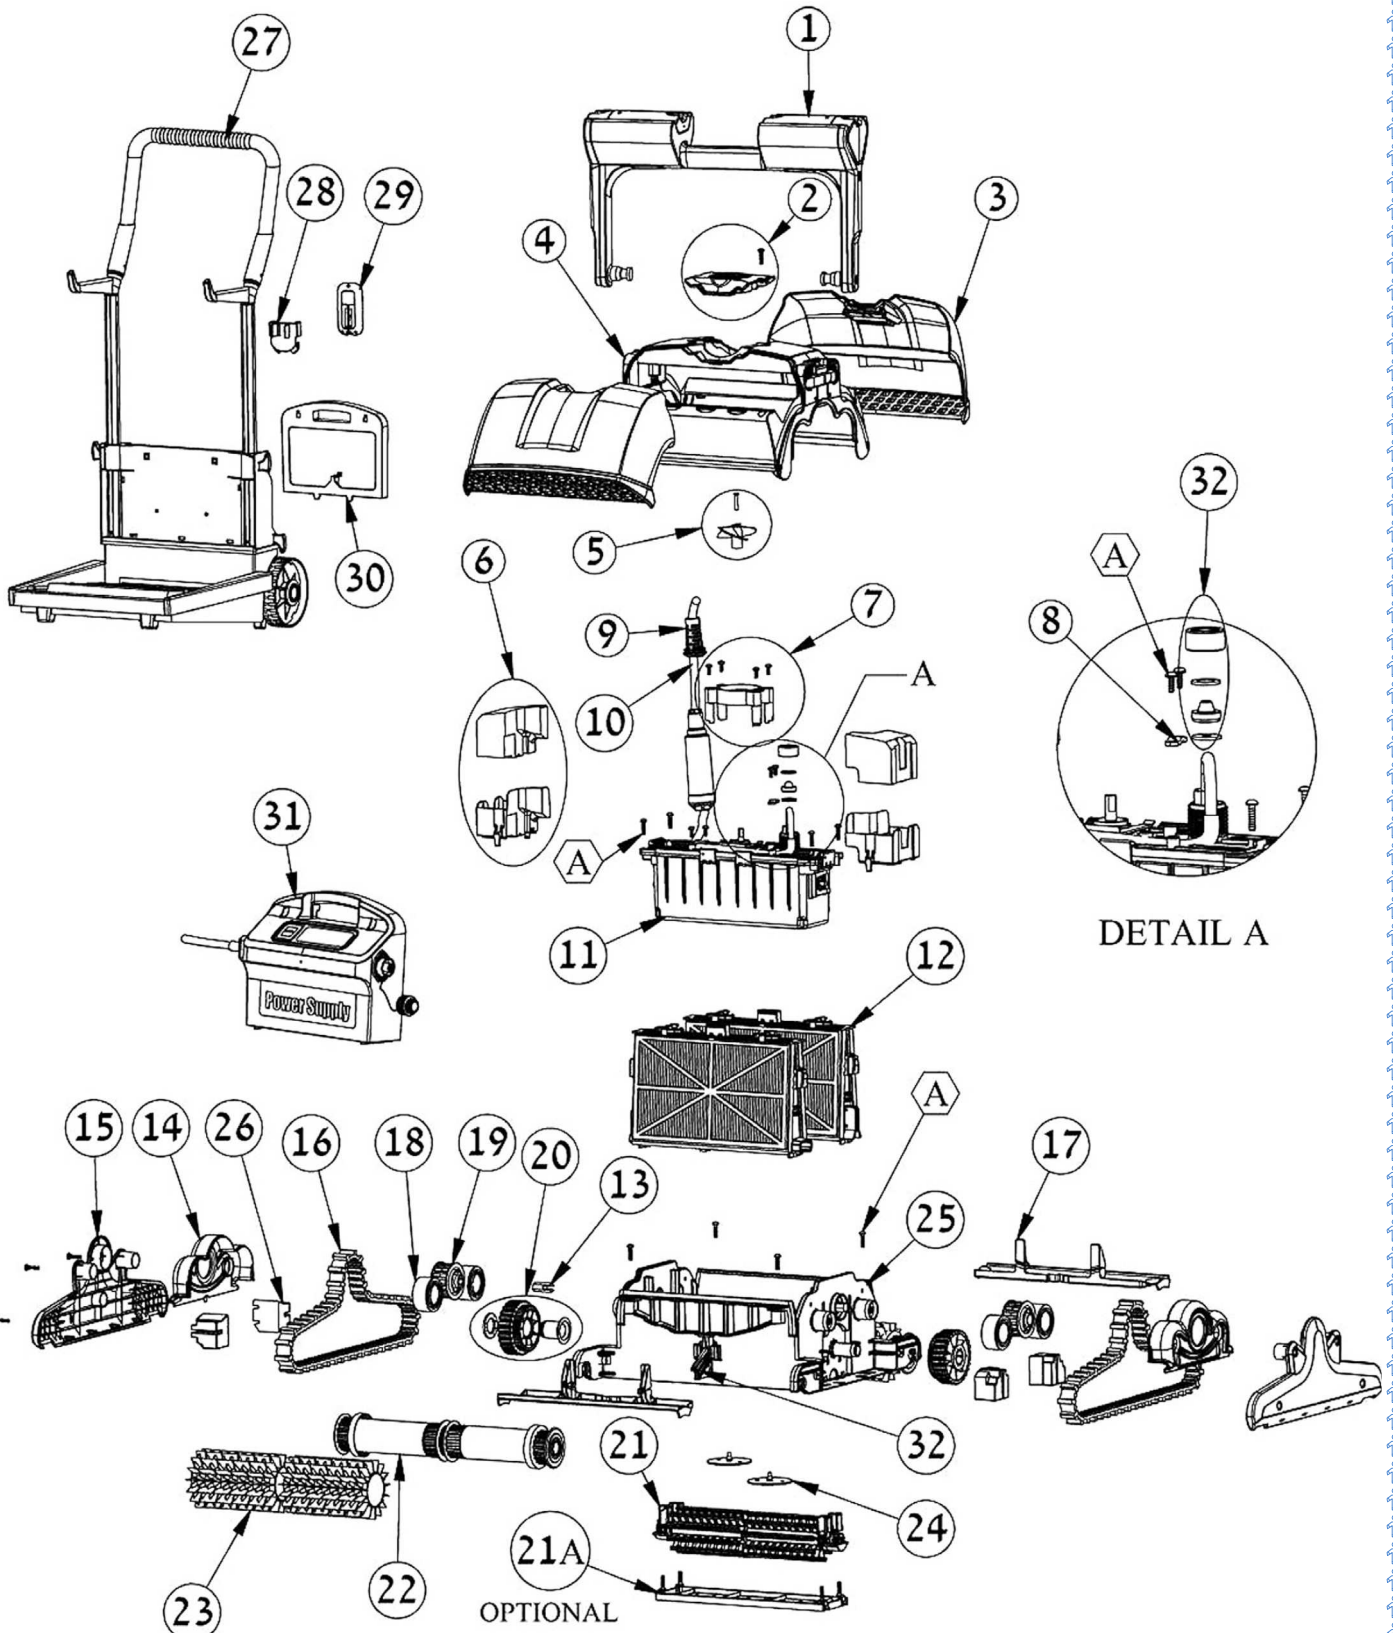

Odkurzacze automatyczne basenu

Dolphin Supreme M5

Dolphin Supreme M5

Nr art.	Nazwa artykułu	Numer części na rysunku	Cena netto w EUR
e61706	uchwyt	1	46,80
e61720	pokrywa wiatraka	2	19,20
e61722	wiatrak	4	7,20
e61700	obudowa górna	5	57,60
e61744	blok silnikowy-nowy	11	594
e61746	blok silnikowy regenerowy	11	444
e61711	wałek śł.120 mm	22	45,6
e61871	szczotka pcw dł.120mm	23	14,4
e61873	szczotka Combi dł.120mm		14,4
e61868	pierścień gąbki WB , 40mm		21,60
e61302	szczotka Wonder dł.120mm		66
e61732	szczotka obrotowa	21	90
e61750	wkład filtra Standard	12	42
e61752	wkład filtra gruby	12	38,4
e61754	wkład filtra jednorazowy 10 szt	12	38,4
e61707	pokrywa filtra	3	42
e61701	obudowa dolna	22	24
e61475	pasek napędowy	16	21,6
e61702	pokrywa boczna	21	16,8
e61705	pokrywa kółek paska	19	9,6
e61712	kabel 20 m	10	216
e61792	transformator	31	186,00
e61794	pilot	29	96,00
e61216	wózek	29	162
e61730	kółko szczotki obrotowej	14	9,6
e61980	pokrywa szczotki obrotowej	18	4,8
e61832	kółko	17	9,6
e61203	kółko napędowe	15	21,6
e61826	adapter	13	7,2
e61979	kabel 18 m 2 żyłowy ,ze złączką kabla	10	234
e61714	wzmocnienie kabla	10	3,6
e61736	klapka zwrotna	23	6