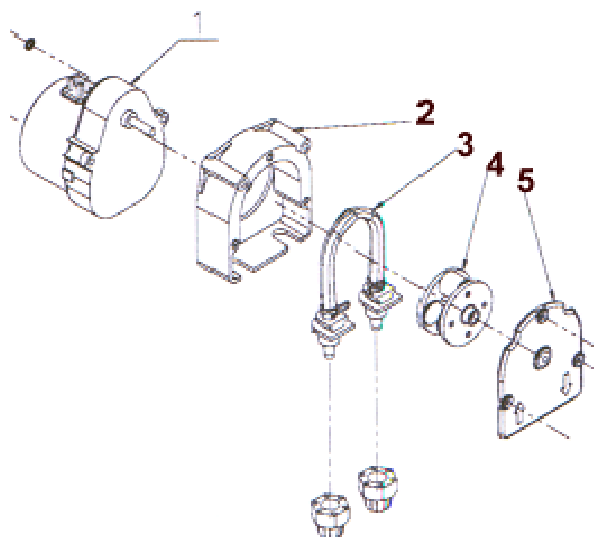

Pompy dozujące

Pompa membranowa Exactus

Nazwa	Numer na rysunku	Nr art.	Cena netto w EUR
nyple dozujące - komplet	1	e43781	31,22
pokrywa membrany	2	e43782	91,20
membrana		e43784	61,00
filtr ssący		e43785	42,54

Pompa membranowa Tebas

Nazwa	Numer części na rysunku	Nr art.	Cena netto w EUR
nyple dozujące - komplet	1	e43781	31,22
pokrywa membrany	2	e800975	44,00
podstawa pompy PX	3	e800985	8,00

Pompa wężykowa FX

Nazwa	Numer części na rysunku	Nr art.	Cena netto w EUR
silnik pompy	1	e800950	114,00
obudowa kompletna	2	e800955	36,00
wężyk 2 l/h	3	e800960	12,00
kółko pompy FX	4	e800965	16,00
pokrywa obudowy	5	e800970	8,00