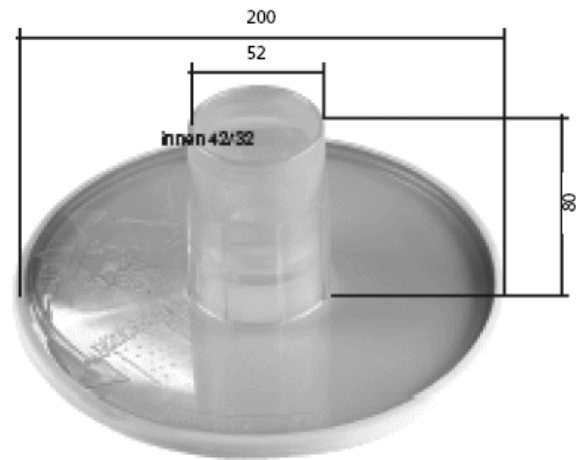

Przyłącza węża odkurzacza do skimmerów

skimmer zawieszany , filtr IS

miniskimmer

skimmer EURO , skimmer Astral

skimmer V 20 MTS

skimmer z brązu