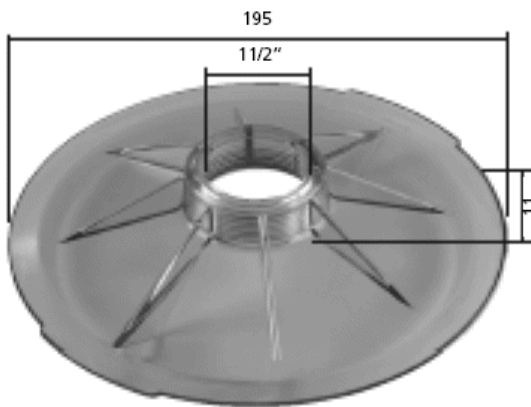

Przyłącza węża odkurzacza do skimmerów

skimmer zawieszany , filtr IS

miniskimmer

skimmer EURO , skimmer Astral

skimmer V 20 MTS

skimmer z brązu