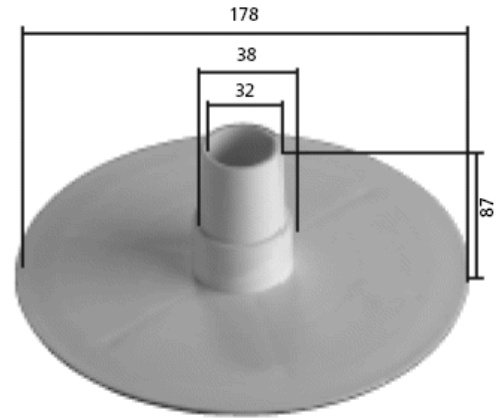

Przyłącza węża odkurzacza do skimmerów

skimmer zawieszany , filtr IS

miniskimmer

skimmer EURO , skimmer Astral

skimmer V 20 MTS

skimmer z brązu