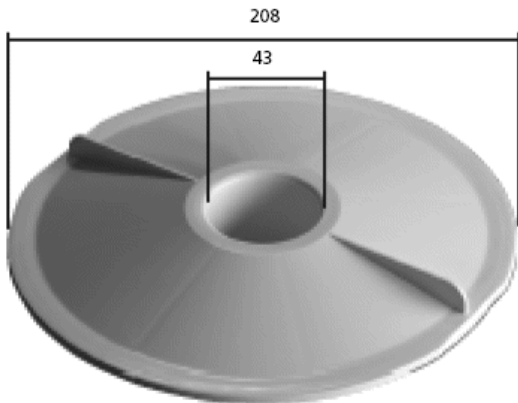

Przyłącza węża odkurzacza do skimmerów

skimmer zawieszany , filtr IS

miniskimmer

skimmer EURO , skimmer Astral

skimmer V 20 MTS

skimmer z brązu