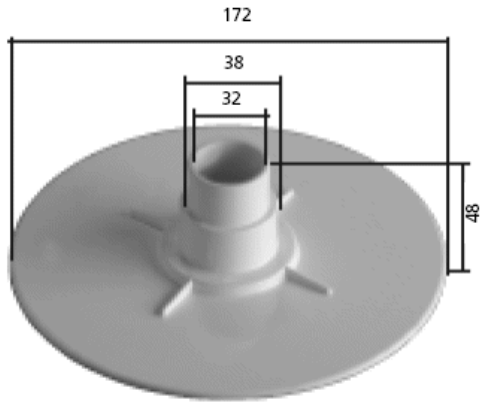

Przyłącza węża odkurzacza do skimmerów

skimmer zawieszany , filtr IS

miniskimmer

skimmer EURO , skimmer Astral

skimmer V 20 MTS

skimmer z brązu