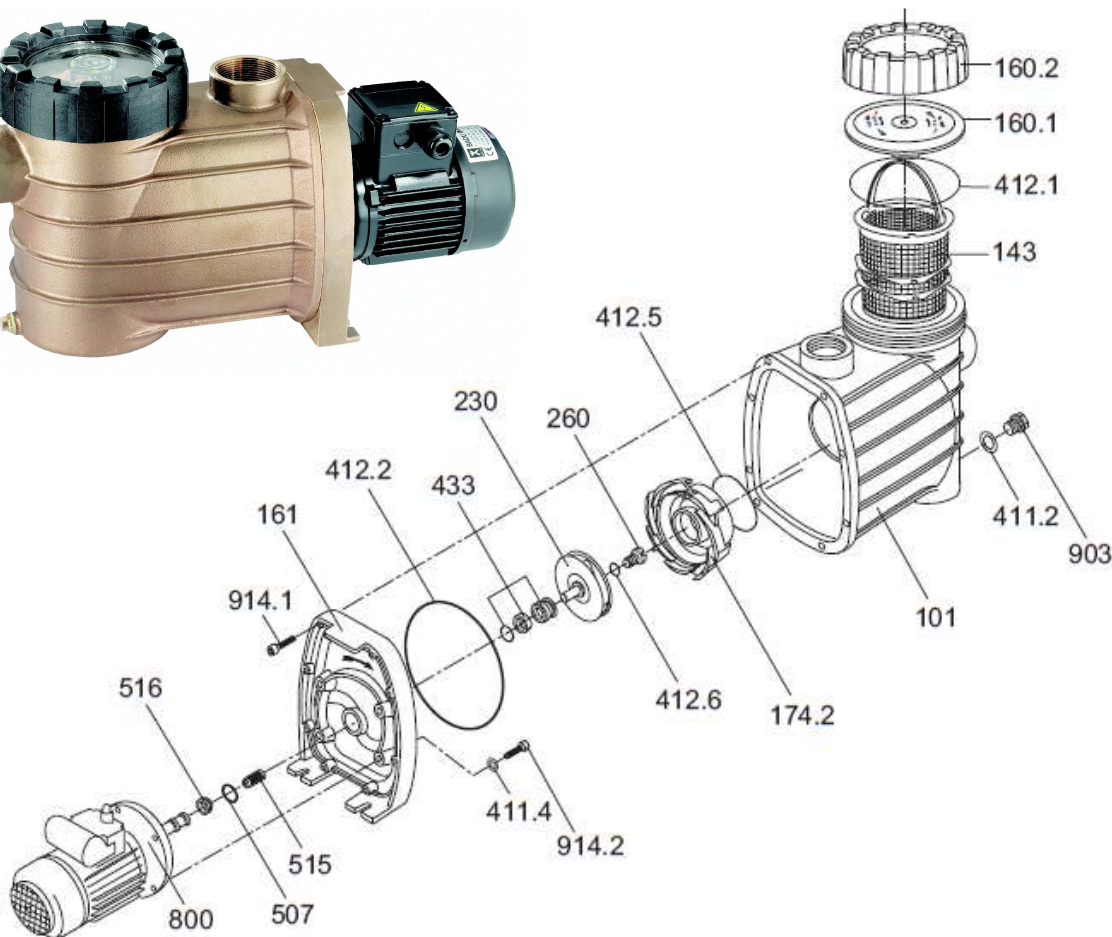

BADU® Bronze 7, 11, 14, 22, 25 + 30 NOWY MODEL

Nr części BADU Bronze 7, 11, 14, 22, 25, 30	Ilość	Art.nr	Cena katalogowa netto w EURO
800, zasilanie 230V			
0,30 kW, do BADU Bronze 7	1	2040.066.038	372,96
0,45 kW, do BADU Bronze 11	1	2040.096.038	401,76
0,55 kW, do BADU Bronze 14	1	2190.136.038	416,16
1,00 kW, do BADU Bronze 22	1	2040.166.038	476,64
1,30 kW, do BADU Bronze 25	1	2040.226.038	529,92
1,50 kW, do BADU Bronze 30	1	2040.326.038	745,92
800, zasilanie 400V			0,00
0,30 kW, do BADU Bronze 7	1	2040.066.037	358,56
0,45 kW, do BADU Bronze 11	1	2040.096.037	378,72
0,55 kW, do BADU Bronze 14	1	2190.136.037	407,52
1,00 kW, do BADU Bronze 22	1	2040.166.037	429,12
1,30 kW, do BADU Bronze 25	1	2040.226.037	502,56
1,50 kW, do BADU Bronze 30	1	2040.326.037	637,92
903	1	5829.100.008	16,78
914.1	8	5879.120.630	0,60
914.2	4	5879.120.840	1,24