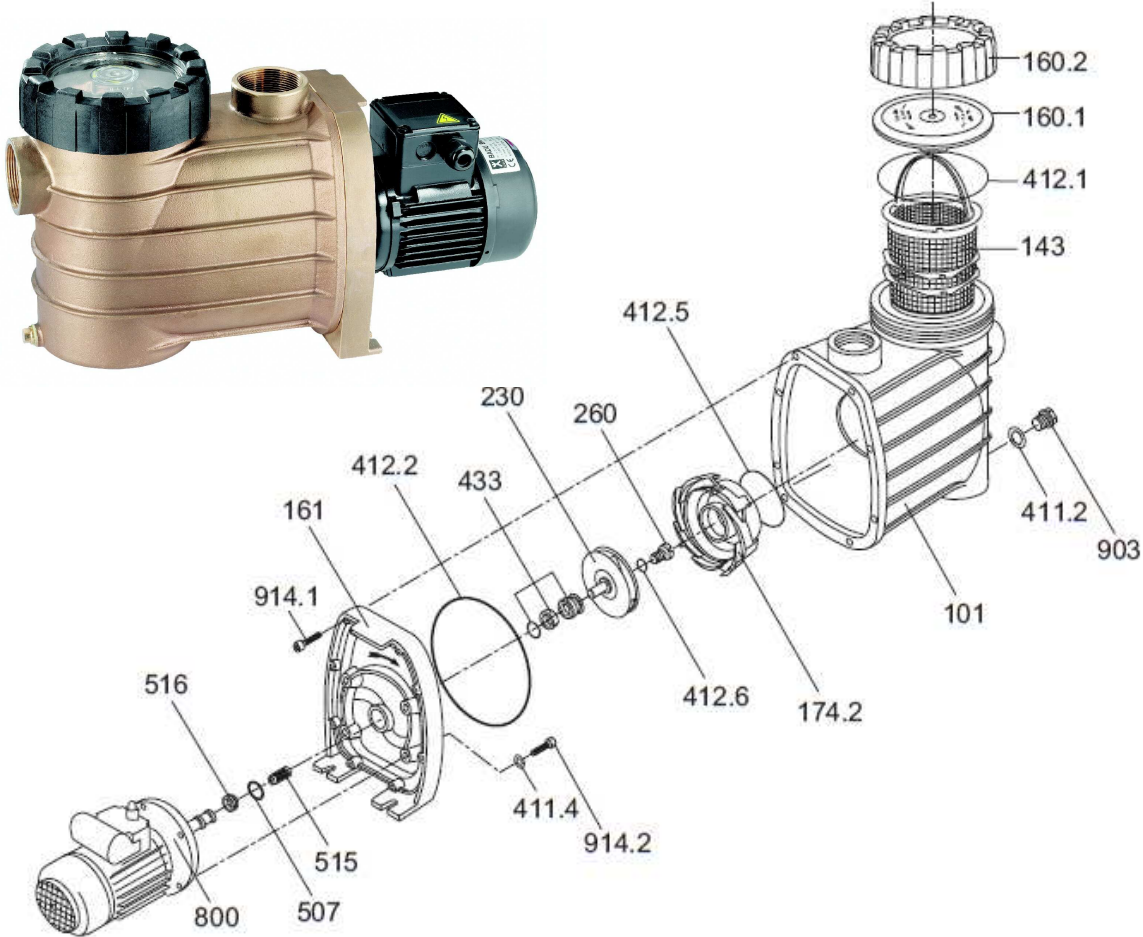

BADU® Bronze 7, 11, 14, 22, 25 + 30 NOWY MODEL

Nr części BADU Bronze 7, 11, 14, 22, 25, 30	Ilość	Art.nr	Cena katalogowa netto w EURO
101	1	2921.810.102	643,25
143	1	2920.314.300	10,80
160.1	1	2921.116.010	23,11
160.2	1	2921.116.020	23,11
161 do BADU Bronze 7, 11 i 14	1	2920.816.112	304,34
161 do BADU Bronze 22, 25 i 30	1	2920.816.113	345,53
174.2 do BADU Bronze 7, 11 i 14	1	2921.117.420	39,17
174.2 do BADU Bronze 22	1	2921.317.421	40,03
174.2 do BADU Bronze 25 i 30	1	2921.317.420	40,03
230 , do BADU Bronze 7 (zawiera części 260 + 412.6)	1	2921.123.001	37,01
230 , do BADU Bronze 11 (zawiera części 260 + 412.6)	1	2921.223.001	38,38
230 , do BADU Bronze 14 (zawiera części 260 + 412.6)	1	2921.223.002	40,46
230 , do BADU Bronze 22 (zawiera części 260 + 412.6)	1	2921.423.001	46,30
230 , do BADU Bronze 25 (zawiera części 260 + 412.6)	1	2920.523.000	50,62
230 , do BADU Bronze 30	1	2920.623.000	62,06
260 , do BADU Bronze 7, 11 i 14	1	2920.126.000	0,55
260 , do BADU Bronze 22 i 25	1	2920.326.000	1,44
260 do BADU Bronze 30	1	2920.326.001	3,67
411.2	1	2920.841.120	1,87
411.4	4	2920.741.100	1,14
412.1	1	2921.141.210	2,66
412.2	1	2921.141.220	3,31
412.5	1	2920.141.210	1,73
412.6 do BADU Bronze 7, 11 i 14	1	2920.141.261	0,59
412.6 do BADU Bronze 22, 25 i 30	1	2920.141.241	1,02
433 , 14 mm, do BADU Bronze 7, 11 i 14	1	2920.143.310	25,42
433 , 20 mm, do BADU Bronze 22, 25 i 30	1	2920.343.310	32,04
507 , do BADU Bronze 7, 11 i 14	1	2920.850.700	0,66
507 , do BADU Bronze 22 (400V)	1	2920.850.701	0,66
507 , do BADU Bronze 22 (230V), 25 i 30	1	2920.850.702	0,66
515 , do BADU Bronze 7, 11 i 14	2	2920.151.510	1,94
515 , do BADU Bronze 22 i 25	1	2920.351.510	2,95
515 , do BADU Bronze 30	2	2920.651.510	2,45
516 , do BADU Bronze 7 i 11		2920.151.600	1,28
516 , do BADU Bronze 14 i 22 (400V)		2920.251.600	1,41
516 , do BADU Bronze 22 (230V), 25 i 30		2921.151.600	1,58