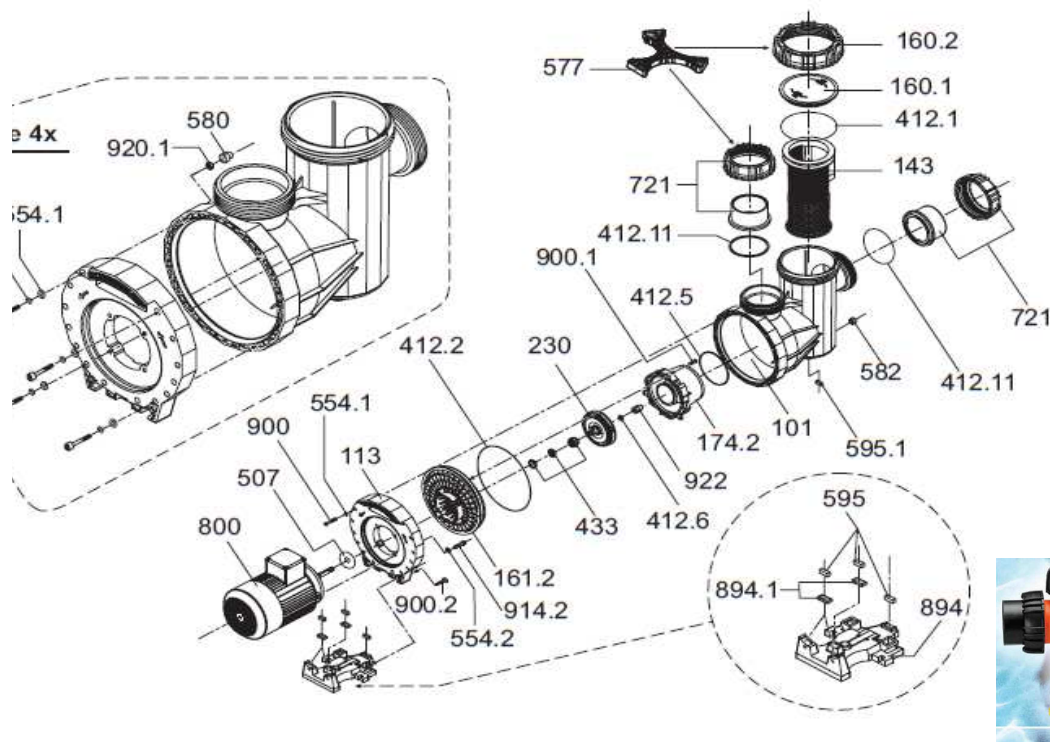

BADU®Resort 60, 70 , 80 + 110

Nr części BADU Resort 60, 70, 80 i 110	Ilość	Art.nr	Cena katalogowa netto w EURO
101	1	2902.010.102	352,51
101	1	2902.010.104	352,51
113	1	2902.011.300	81,94
143	1	2902.014.300	26,64
160.1	1	2902.016.010	44,71
160.2	1	2902.016.020	44,71
161.2 do Badu Res 60,70 i 80	1	2902.016.122	49,82
161.2 do Badu Res 110	1	2902.016.121	54,43
174.2 do Badu Res 60,70 i 80	1	2902.017.422	35,64
174.2 do Badu Res 110	1	2902.017.426	45,36
230 do Badu Res 60	1	2902.023.006	73,94
230 do Badu Res 70	1	2902.023.007	73,94
230 do Badu Res 80	1	2902.023.008	73,94
230 do Badu Res 110	1	2902.023.009	73,94
412.1	1	2902.041.210	11,30
412.2	1	2902.041.220	12,67
412.5	1	2920.341.210	2,52
412.6	1	2923.541.222	1,38
412.11	2	2920.341.210	2,52
433	1	2920.343.310	32,04
507	1	2920.850.702	0,66
554.1	16	5871.250.802	0,33
554.2	4	5871.250.802	0,33
554.11	4	5871.250.601	0,07
577	1	2902.099.800	16,99
580	4	2902.058.000	0,46
582	1	2921.658.200	0,62
595 do Badu Res 60,70 i 80	3	2920.359.501	0,75
595 do Badu Res 110	4	2920.359.501	0,75
595.1	1	2920.359.501	0,75
721	2	2920.072.112	36,65
721	2	2920.072.103	23,76
800 do Badu Res 60	1	2970.260.000	1097,28
800 do Badu Res 70	1	2970.300.000	1219,68
800 do Badu Res 80	1	2970.400.000	1700,64
800 do Badu Res 110	1	2970.550.000	1987,20
894	1	2902.089.400	33,77
894.1 do Badu Res 80	4	2920.389.410	0,37
894.1 do Badu Res 60 i 70	8	2920.389.410	0,37
900	12	2921.690.002	1,80
900.1	3	5879.825.522	0,40
900.2	2	2902.090.020	0,23
914.1	4	5879.120.665	1,37
914.2	4	5879.120.835	0,68
920.1	4	2921.192.015	0,27
922	1	2923.592.202	9,86