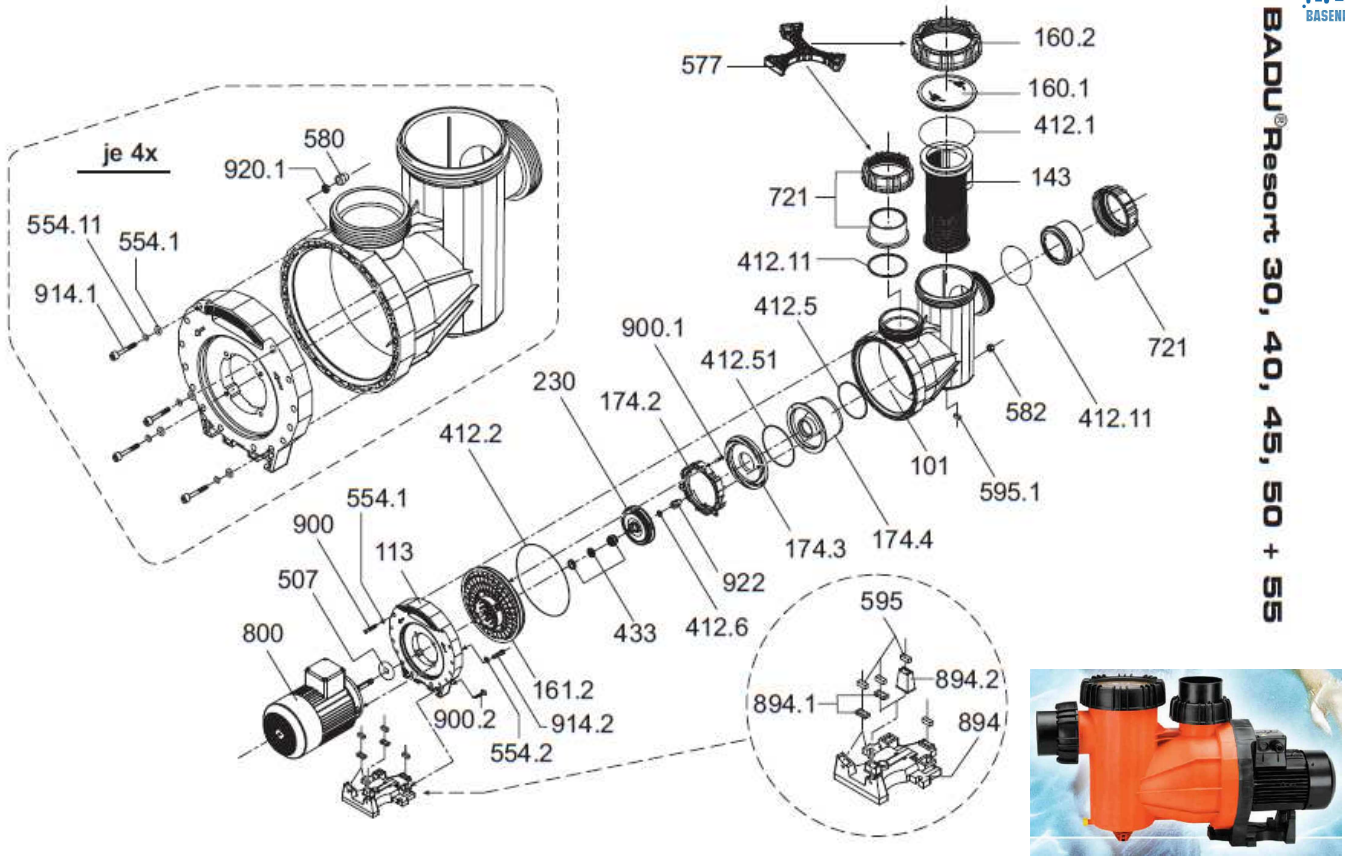

Nr części BADU Resort 30,40,45,50 i 55	Ilość	Art.nr	Cena katalogowa netto w EURO
101 do Badu Res 30,40 i 45	1	2902.010.101	352,51
101 do Badu Res 50 i 55	1	2902.010.102	352,51
101 do Badu Res 30,40 i 45	1	2902.010.103	352,51
101 do Badu Res 50 i 55	1	2902.010.104	352,51
113	1	2902.011.300	81,94
143	1	2902.014.300	26,64
160.1	1	2902.016.010	44,71
160.2	1	2902.016.020	44,71
161.2	1	2902.016.021	54,43
174.2	1	2902.017.425	30,24
174.3	1	2902.017.424	37,30
174.4	1	2902.017.421	65,30
230 do Badu Res 30	1	2902.023.001	79,20
230 do Badu Res 40	1	2902.023.002	79,20
230 do Badu Res 45	1	2902.023.003	79,20
230 do Badu Res 50	1	2902.023.004	79,20
230 do Badu Res 55	1	2902.023.005	79,20
412.1	1	2902.041.210	11,30
412.2	1	2902.041.220	12,67
412.5	1	2902.342.210	2,52
412.6	1	2902.541.222	1,38
412.11 do Badu Res 30,40 i 45	2	2921.141.255	0,91
412.11 do Badu Res 50 i 55	2	2920.341.210	2,52
412.51	1	2902.041.251	3,17
433	1	2920.343.310	32,04
507	1	2920.850.702	0,66
554.1	16	5871.250.802	0,33
554.2	4	5871.250.802	0,33
554.11	4	5871.250.601	0,07
577	1	2902.099.800	16,99
580	4	2902.058.000	0,46
582	1	2921.658.200	0,62