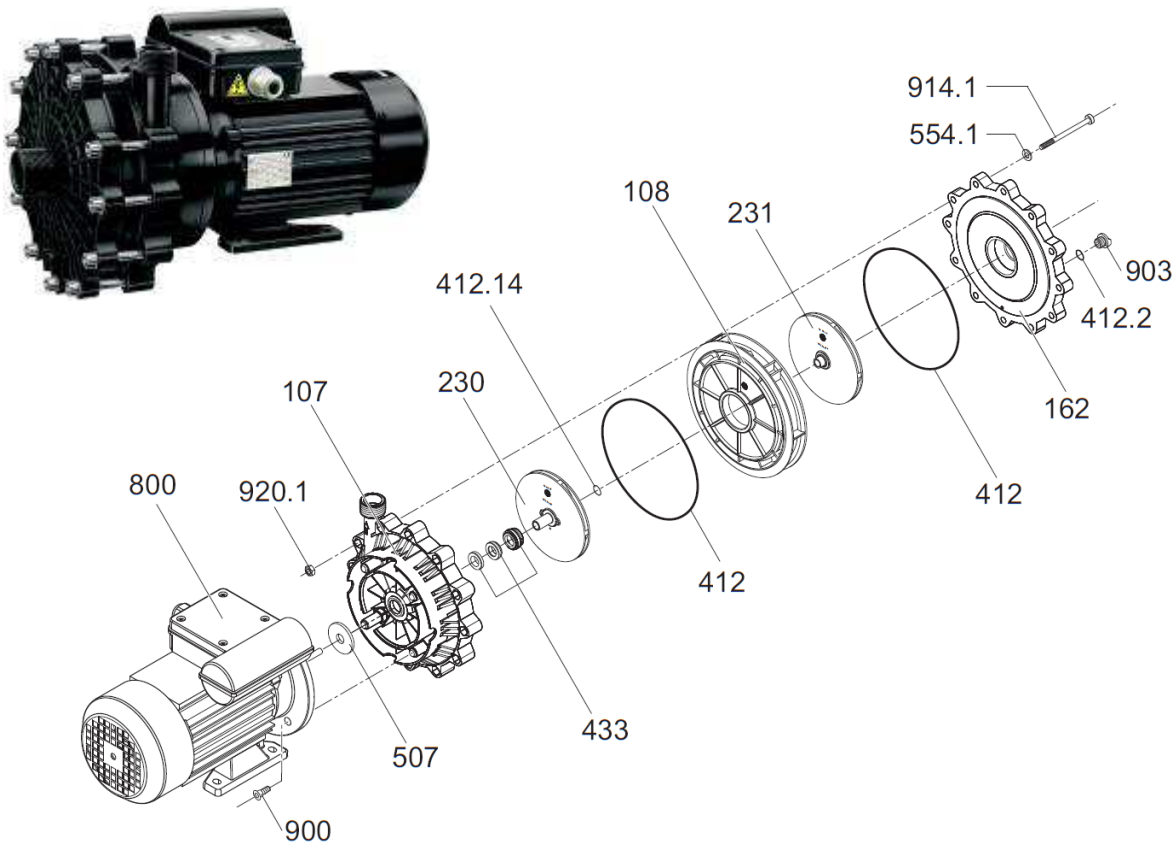

Nr części BADU 73-1	Ilość	Art.nr	Cena katalogowa netto w EURO
107	1	2902.110.700	12,38
162	1	2902.116.200	9,94
230	1	2902.123.001	6,91
412	1	2902.141.200	1,58
412.2	1	2923.541.220	0,42
433	1	2920.143.310	25,42
507	1	2920.850.700	0,66
554.1	12	5871.250.802	0,33
800	1	2980.080.001	205,92
900	4	2923.490.000	1,28
903	1	2923.591.201	0,59
914.1	12	5879.120.845	0,89
920.1	12	5879.340.810	0,33

Nr części BADU 73-2	Ilość	Art.nr	Cena katalogowa netto w EURO
107	1	2902.110.700	12,38
108	1	2902.110.800	8,57
162	1	2902.116.200	9,94
230	1	2902.123.002	8,93
231	1	2902.123.102	5,04
412	2	2902.141.200	1,58
412.2	1	2923.541.220	0,42
412.14	1	2300.202.055	0,29
433	1	2920.143.310	25,42
507	1	2920.850.700	0,66
554.1	12	5871.250.802	0,33
800	1	2980.110.001	221,76
900	4	2923.490.000	1,28
903	1	2923.591.201	0,59
914.1	12	5879.120.870	1,44
920.1	12	5879.340.810	0,33