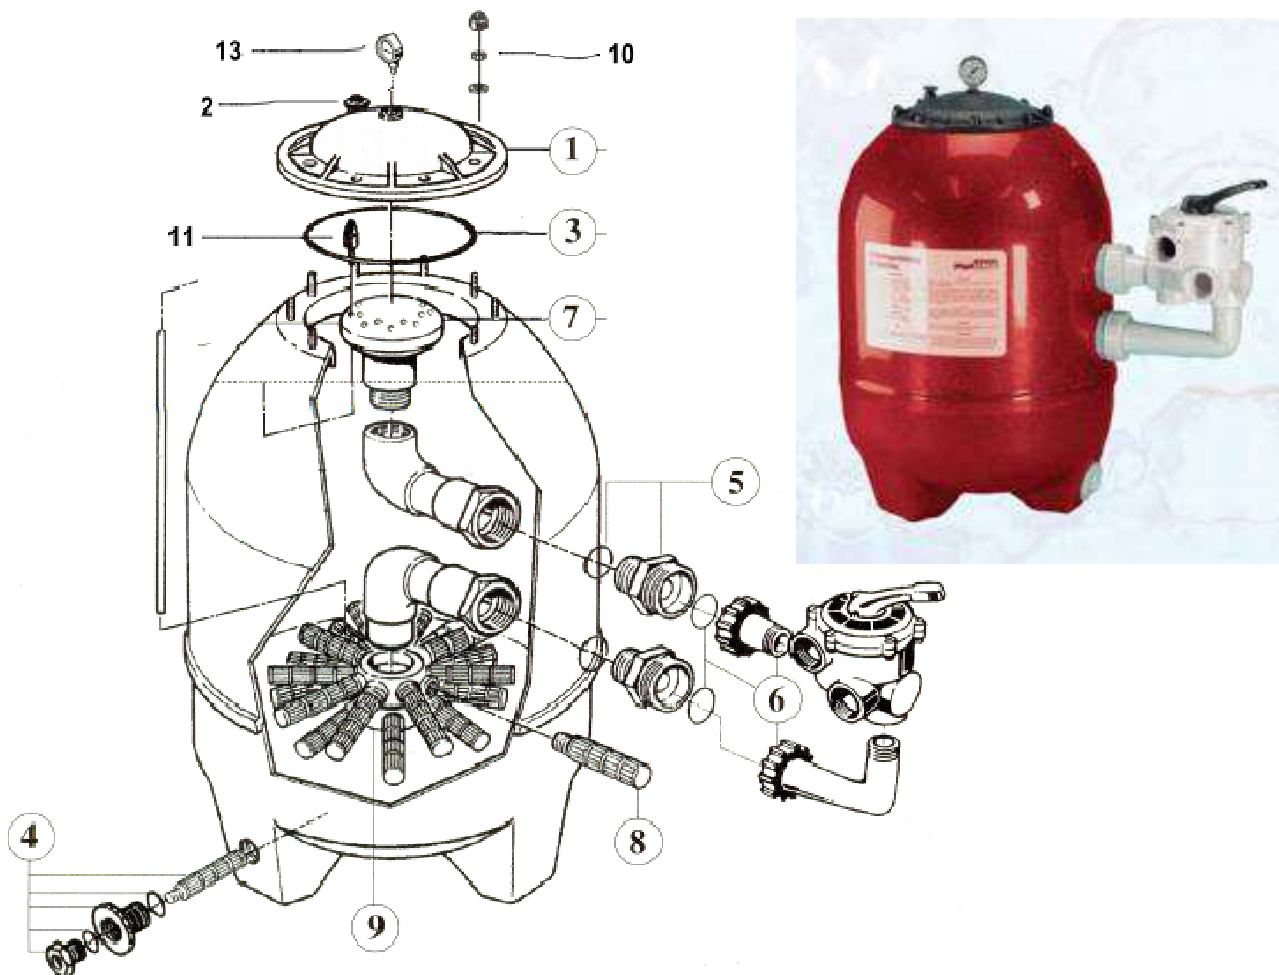

FILTR KRIPSOL

Nr art.	Nazwa artykułu	Numer części na rysunku	Cena netto w EUR
e15802	pokrywa filtra z odpowietrznikiem	1 + 2	40,80
e15704	uszczelka pokrywy filtra	3	10,80
e15712	korek spustu wody dla śr.450-640mm	4	21,60
e15713	korek spustu wody dla śr.760-900mm	4	33,00
e15732	nypel wyjściowy 1 ½" dla śr.450-640mm	5	9,00
e15832	nypel wyjściowy 2" dla śr.760-900mm	5	11,10
e15714	przyłącza zaworu z gwintem 1 ½"	6	62,10
e15814	przyłącza zaworu z gwintem 2"	6	84,00
e15716	uszczelka przyłącza filtra	5	11,10
e15706	górny rozdzielacz dla śr.450-640mm	7	36,00
e15806	górny rozdzielacz dla śr.760-900mm	7	42,60
e15720	rurka szczelinowa dł.85mm do śr. 400mm	8	3,00
e15722	rurka szczelinowa do śr. 450mm	8	3,00
e15724	rurka szczelinowa do śr. 520mm	8	3,00
e15726	rurka szczelinowa do śr. 640mm	8	3,00
e15854	rurka szczelinowa do śr.750 mm	8	4,20
e15858	rurka szczelinowa do śr.900 mm	8	6,90
e15728	dolny rozdzielacz dla śr.450-640mm	9	36,00
e15852	dolny rozdzielacz dla śr.760-900mm	9	67,80
e15738	komplet śrub pokrywy	10	24,00
e20404	manometr filtra	13	36,00