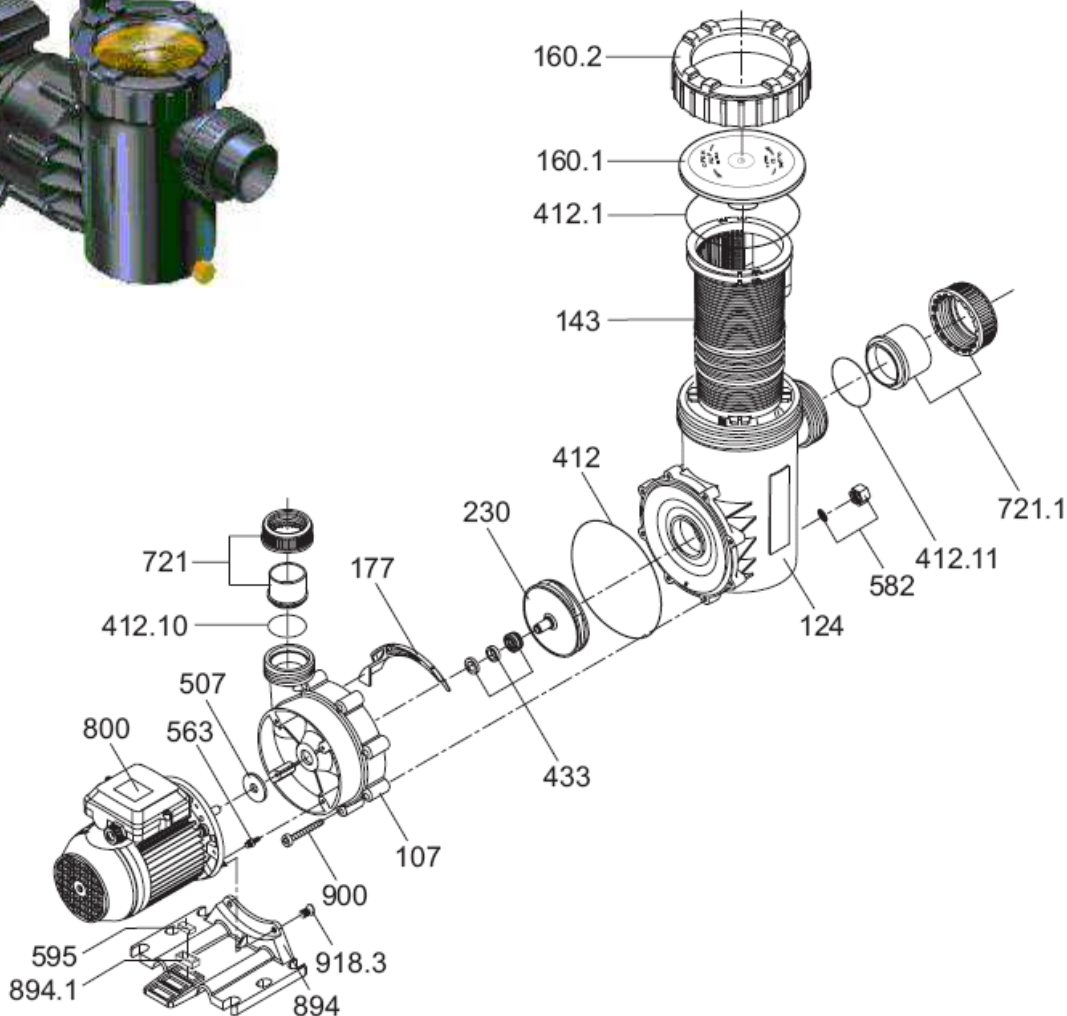

Pompa TEBAS AQUA MAXI

Numer części	Nazwa artykułu	Nr art.	Cena netto w EUR
107	obudowa	2901.110.705	53,57
101	obudowa	2901.110.100	99,29
143	koszyk	2901.114.300	10,80
160.1	pokrywa	2901.316.010	23,11
160.2	nakrętka pokrywy	2901.316.020	23,11
177	element ssania pomocniczy	2901.111.810	10,87
230	wirnik Tebas Aqua Maxi 5	2921.123.004	17,93
230	wirnik Tebas Aqua Maxi 10	2921.123.005	17,93
230	wirnik Tebas Aqua Maxi 16	2921.123.006	17,93
230	wirnik Tebas Aqua Maxi 22	2920.723.060	44,64
412	uszczelka	2901.141.200	2,09
412.1	uszczelka	2901.141.201	2,66
412.10	uszczelka	2920.141.252	0,82
412.11	uszczelka	2921.441.210	0,91
433	pierścień uszczelniający	2920.143.315	25,42
507	pierścień	2920.850.700	0,66
582	korek	2901.158.200	0,62
595	gumka	2920.359.501	0,75
721	przyłącze tłoczne	2921.672.100	4,75
721.1	przyłącze ssące	2921.472.102	5,47
800	silnik AQ.M. 5	2980,030,000	125,28
800	silnik AQ.M. 10	2980,045,010	144,00
800	silnik AQ.M. 16	2980,065,010	156,96
800	silnik AQ.M. 22	2980,080,006	165,60
894	podstawa	2901.189.400	7,56
894.1	Adapter	2920.389.410	0,37
900	wkręt	2921.690.002	1,80
918.30	śruba	5879,650,610	0,59